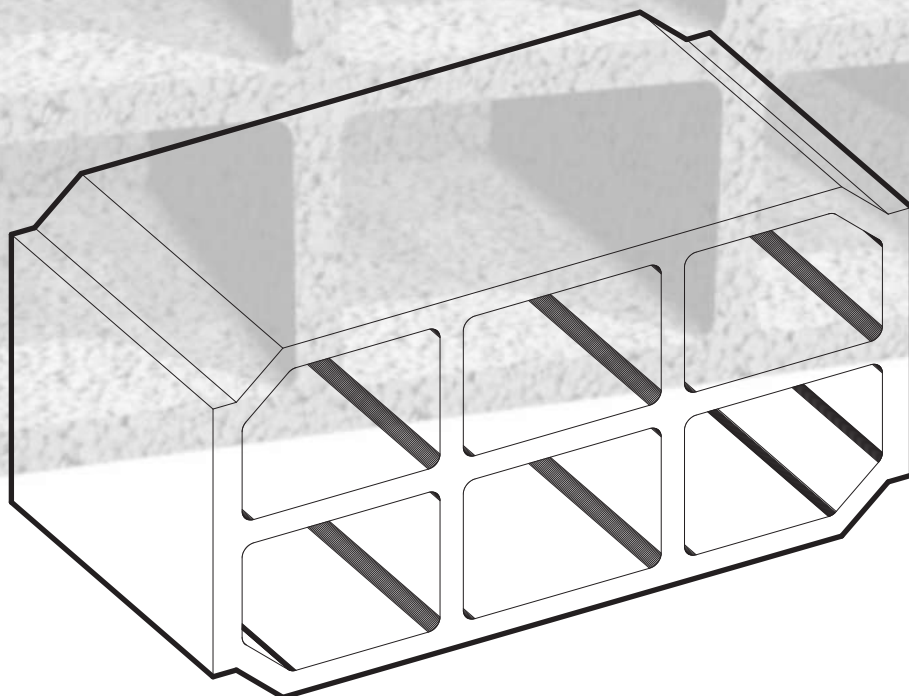

BLOCO 60X30X30

PDR060610\_650A

© Presdouro, Pré-Esforçados Beira Douro, S.A.

**L**

60 CM

**H**

30 CM

**E**

30 CM

BLOCO 60X30X30

ARGILA EXPANDIDA - 24.0 KG

PDR060610\_650A

[presdouro@presdouro.pt](mailto:presdouro@presdouro.pt)

(+351) 256 910 370

[www.presdouro.pt](http://www.presdouro.pt)