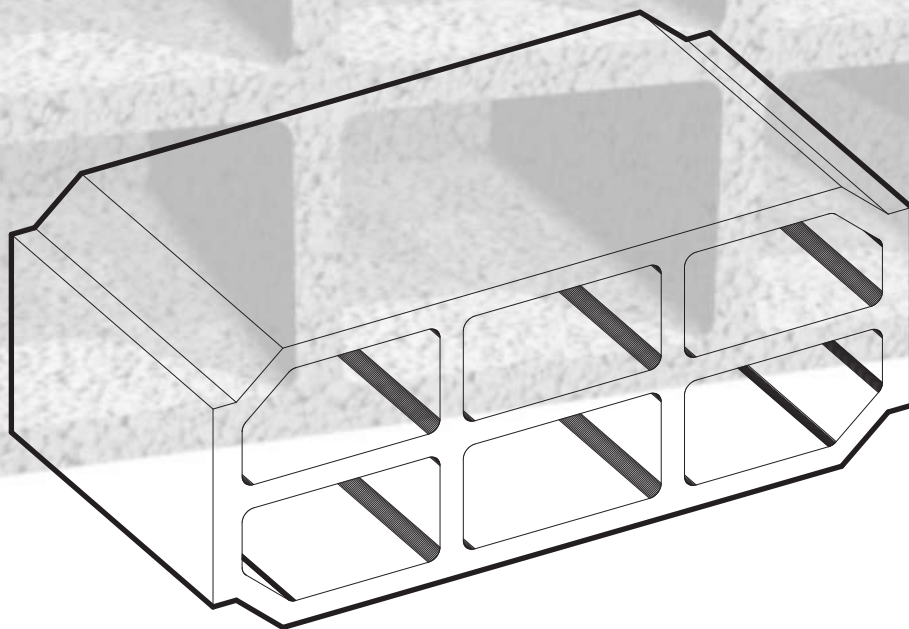

BLOCO 60X24X30

PDR060610_640A

© Presdouro, Pré-Esforçados Beira Douro, S.A.

L

H

E

60 CM

24 CM

30 CM

BLOCO 60X24X30

ARGILA EXPANDIDA - 20.0 KG

PDR060610_640A

presdouro@presdouro.pt

(+351) 256 910 370

www.presdouro.pt