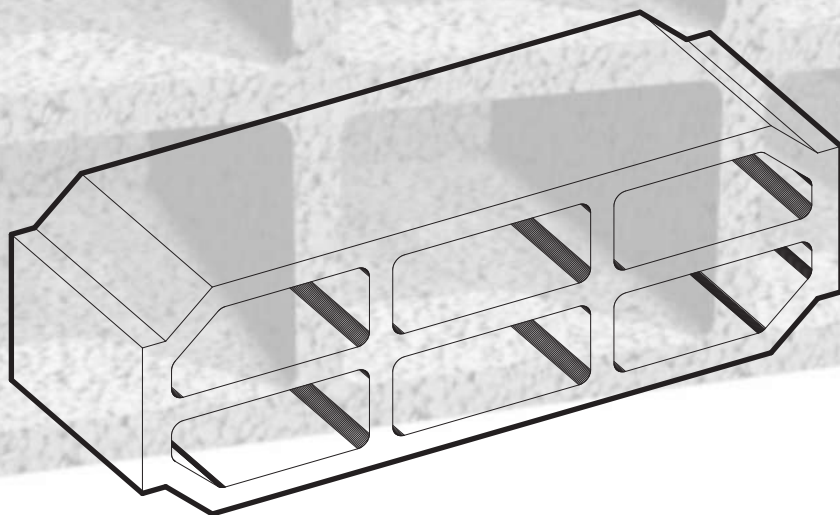

BLOCO 60X19.5X30

PDR060610\_630A

© Presdouro, Pré-Esforçados Beira Douro, S.A.

**L**

60 CM

**H**

19.5 CM

**E**

30 CM

BLOCO 65X20X21.5

ARGILA EXPANDIDA - 16.0 KG

PDR060610\_630A

[presdouro@presdouro.pt](mailto:presdouro@presdouro.pt)

(+351) 256 910 370

[www.presdouro.pt](http://www.presdouro.pt)