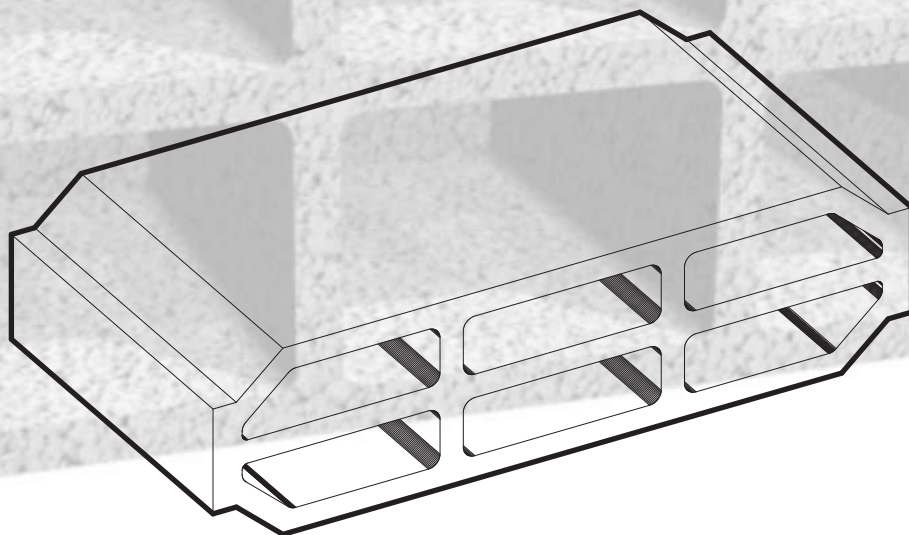

BLOCO 60X16X30

PDR060610_620A

© Presdouro, Pré-Esforçados Beira Douro, S.A.

L

H

E

60 CM

16 CM

30 CM

BLOCO 60X16X30

ARGILA EXPANDIDA - 14.0 KG

PDR060610_620A

presdouro@presdouro.pt

(+351) 256 910 370

www.presdouro.pt