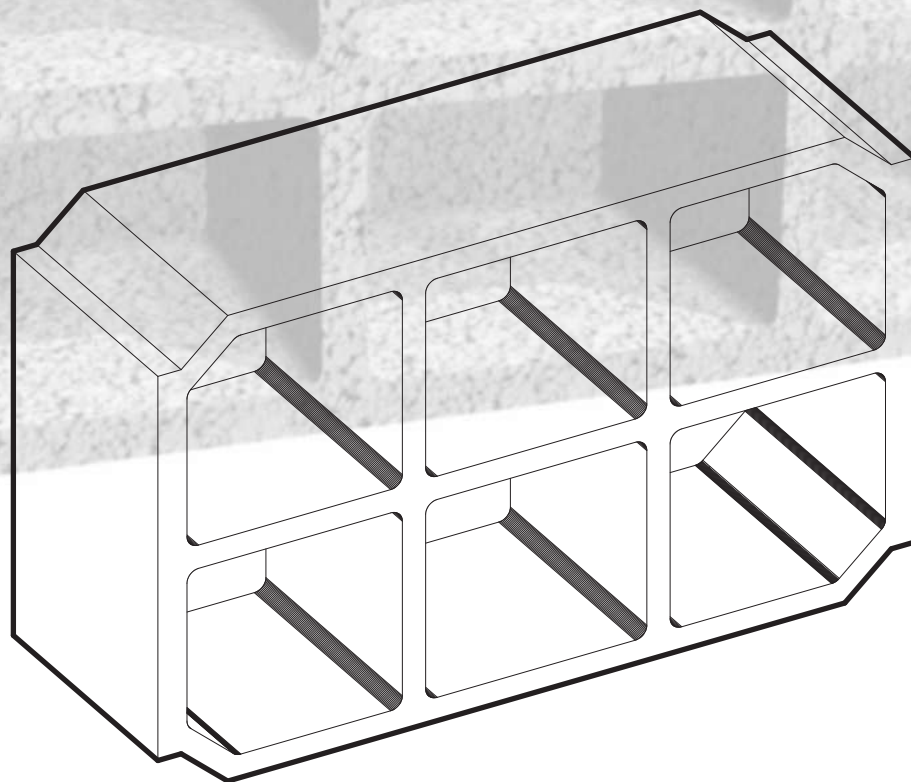

BLOCO 65X40X21.5

PDR060510_570A

L

65 CM

H

40 CM

E

21.5 CM

© Presdouro, Pré-Esforçados Beira Douro, S.A.

BLOCO 65X40X21.5

ARGILA EXPANDIDA - 27.0 KG

PDR060510_570A

presdouro@presdouro.pt

(+351) 256 910 370

www.presdouro.pt