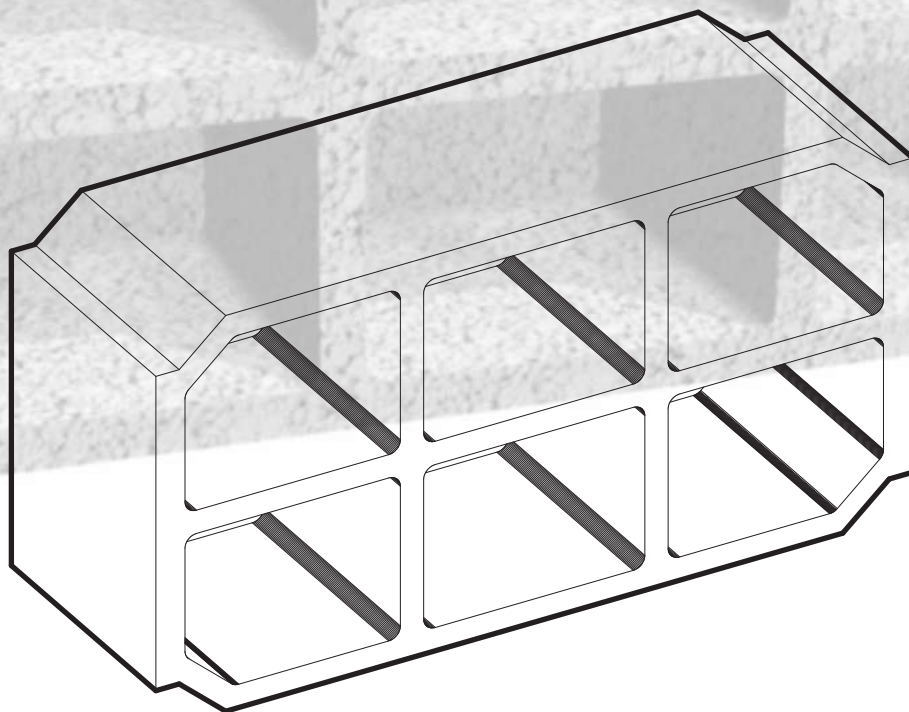

BLOCO 65X34X21.5

PDR060510_560A

© Presdouro, Pré-Esforçados Beira Douro, S.A.

L

65 CM

H

34 CM

E

21.5 CM

BLOCO 65X34X21.5

ARGILA EXPANDIDA - 19.0 KG

PDR060510_560A

presdouro@presdouro.pt

(+351) 256 910 370

www.presdouro.pt