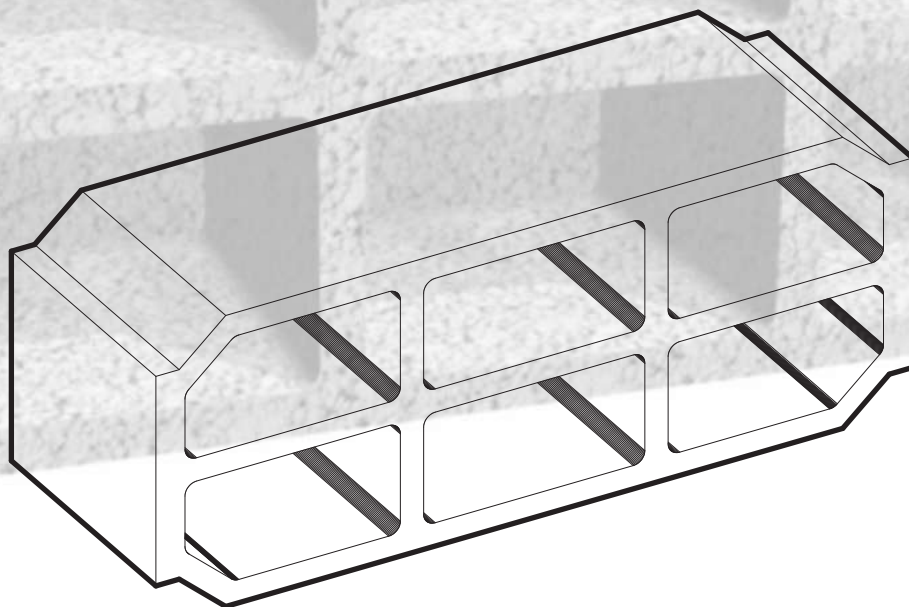

BLOCO 65X25X21.5

PDR060510_540A

© Presdouro, Pré-Esforçados Beira Douro, S.A.

L

65 CM

H

25 CM

E

21.5 CM

BLOCO 65X25X21.5

ARGILA EXPANDIDA - 16.0 KG

PDR060510_540A

presdouro@presdouro.pt

(+351) 256 910 370

www.presdouro.pt