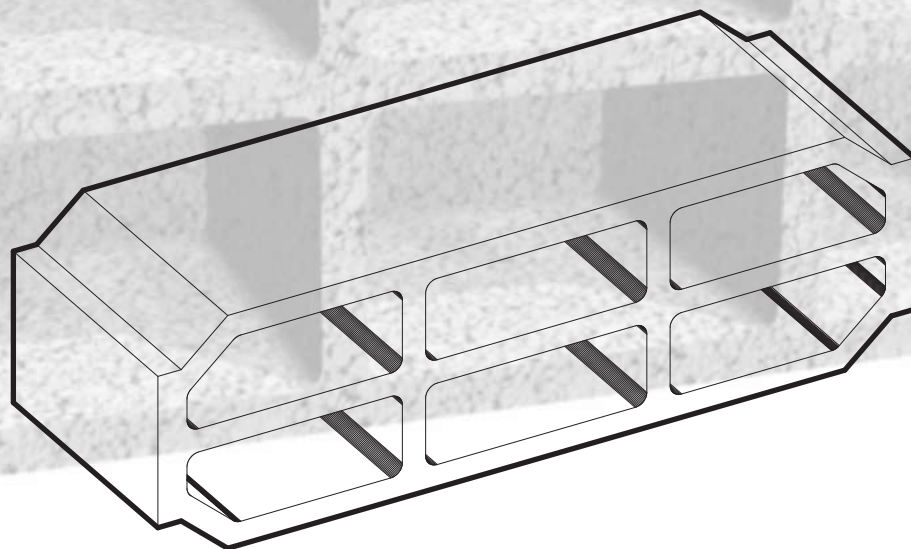

BLOCO 65X20X21.5

PDR060510_530A

© Presdouro, Pré-Esforçados Beira Douro, S.A.

L

65 CM

H

20 CM

E

21.5 CM

BLOCO 65X20X21.5

ARGILA EXPANDIDA - 14.0 KG

PDR060510_530A

presdouro@presdouro.pt

(+351) 256 910 370

www.presdouro.pt