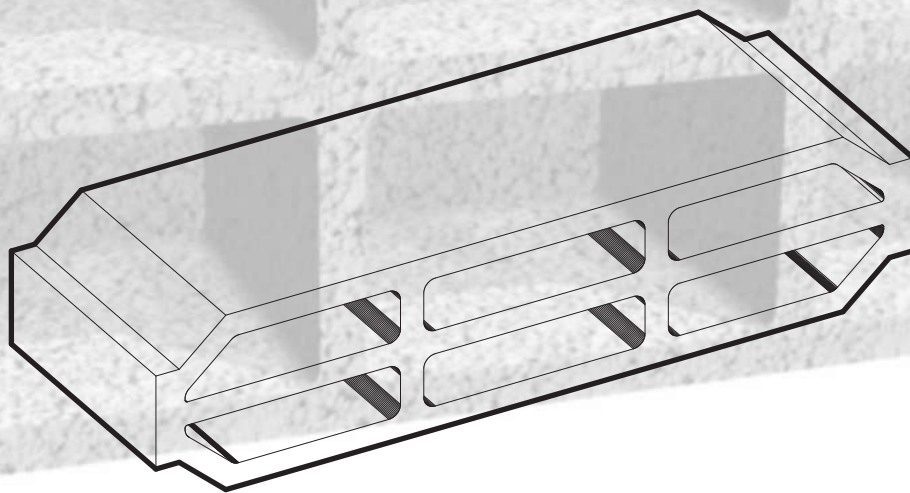

BLOCO 65X15X21.5

PDR060510_520A

© Presdouro, Pré-Esforçados Beira Douro, S.A.

L

H

E

65 CM

15 CM

21.5 CM

BLOCO 65X15X21.5

ARGILA EXPANDIDA - 12.0 KG

PDR060510_520A

presdouro@presdouro.pt

(+351) 256 910 370

www.presdouro.pt