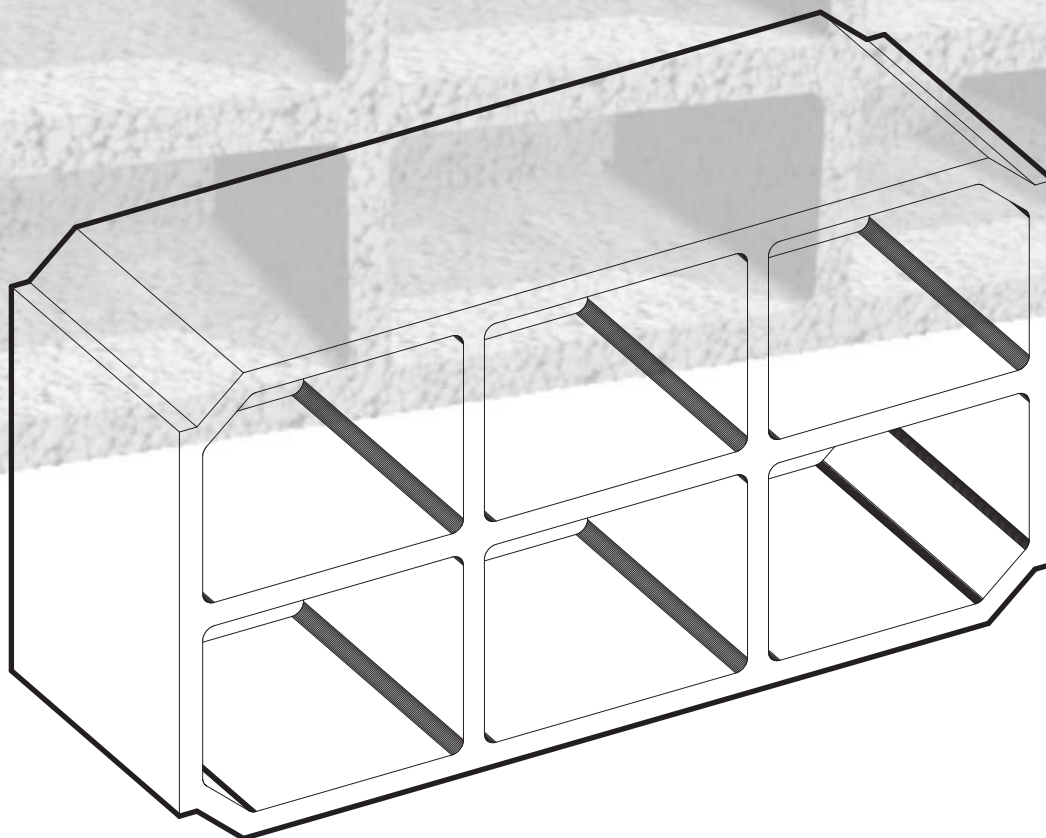

BLOCO 75X40X25

PDR060410_470A

L

H

E

75 CM

40 CM

25 CM

© Presdouro, Pré-Esforçados Beira Douro, S.A.

BLOCO 75X40X25

ARGILA EXPANDIDA - 32.0 KG

PDR060410_470A

presdouro@presdouro.pt

(+351) 256 910 370

www.presdouro.pt