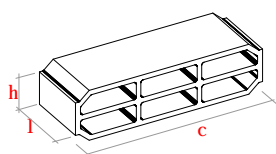

BLOCO 75X40X25

PDR060410_470A

L

H

E

75 CM

40 CM

25 CM

© Presdouro, Pré-Esforçados Beira Douro, S.A.

BLOCO 75X40X25

ARGILA EXPANDIDA - 32.0 KG

PDR060410_470A

presdouro@presdouro.pt

(+351) 256 910 370

www.presdouro.pt