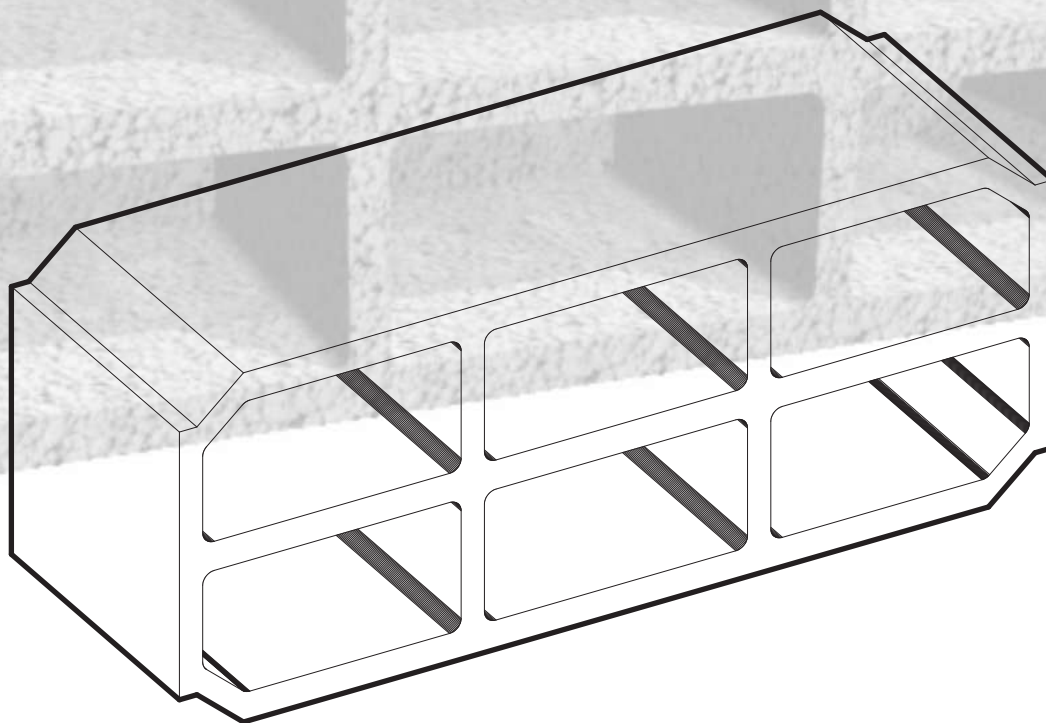

BLOCO 75X30X25

PDR060410\_450A

© Presdouro, Pré-Esforçados Beira Douro, S.A.

**L**

75 CM

**H**

30 CM

**E**

25 CM

 **presdouro**

BLOCO 75X30X25

ARGILA EXPANDIDA - 26.0 KG

PDR060410\_450A

[presdouro@presdouro.pt](mailto:presdouro@presdouro.pt)

(+351) 256 910 370

[www.presdouro.pt](http://www.presdouro.pt)