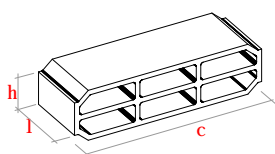

BLOCO 75X30X25

PDR060410\_450A

© Presdouro, Pré-Esforçados Beira Douro, S.A.

**L**

75 CM

**H**

30 CM

**E**

25 CM

 **presdouro**

BLOCO 75X30X25

ARGILA EXPANDIDA - 26.0 KG

PDR060410\_450A

[presdouro@presdouro.pt](mailto:presdouro@presdouro.pt)

(+351) 256 910 370

[www.presdouro.pt](http://www.presdouro.pt)