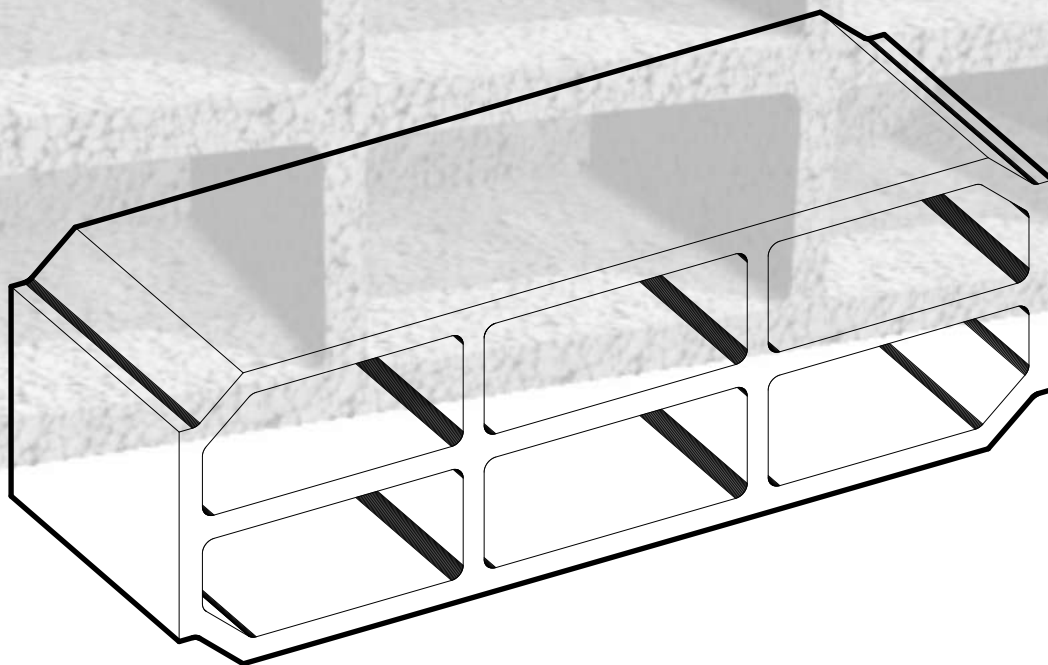

BLOCO 75X25X25

PDR060410_440A

© Presdouro, Pré-Esforçados Beira Douro, S.A.

L

75 CM

H

25 CM

E

25 CM

 **presdouro**

BLOCO 75X25X25

ARGILA EXPANDIDA - 20.0 KG

PDR060410_440A

presdouro@presdouro.pt

(+351) 256 910 370

www.presdouro.pt