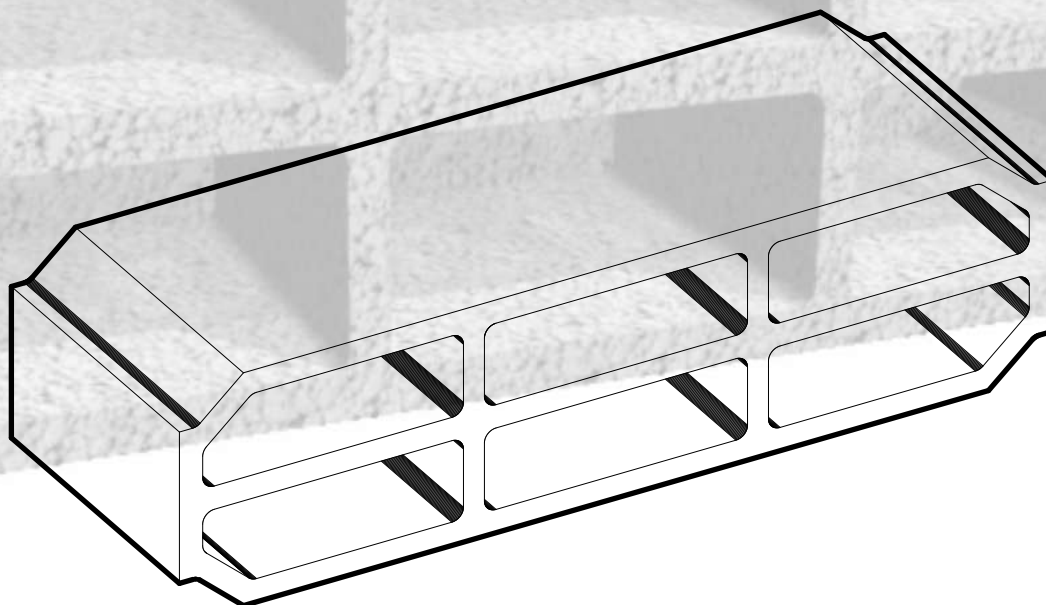

BLOCO 75X20X25

PDR060410_430A

© Presdouro, Pré-Esforçados Beira Douro, S.A.

L

75 CM

H

20 CM

E

25 CM

 **presdouro**

BLOCO 75X20X25

ARGILA EXPANDIDA - 18.0 KG

PDR060410_430A

presdouro@presdouro.pt

(+351) 256 910 370

www.presdouro.pt