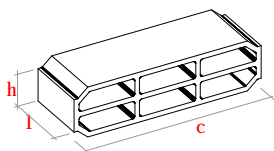

BLOCO 75X20X25

PDR060410_430A

© Presdouro, Pré-Esforçados Beira Douro, S.A.

L

75 CM

H

20 CM

E

25 CM

 **presdouro**

BLOCO 75X20X25

ARGILA EXPANDIDA - 18.0 KG

PDR060410_430A

presdouro@presdouro.pt

(+351) 256 910 370

www.presdouro.pt