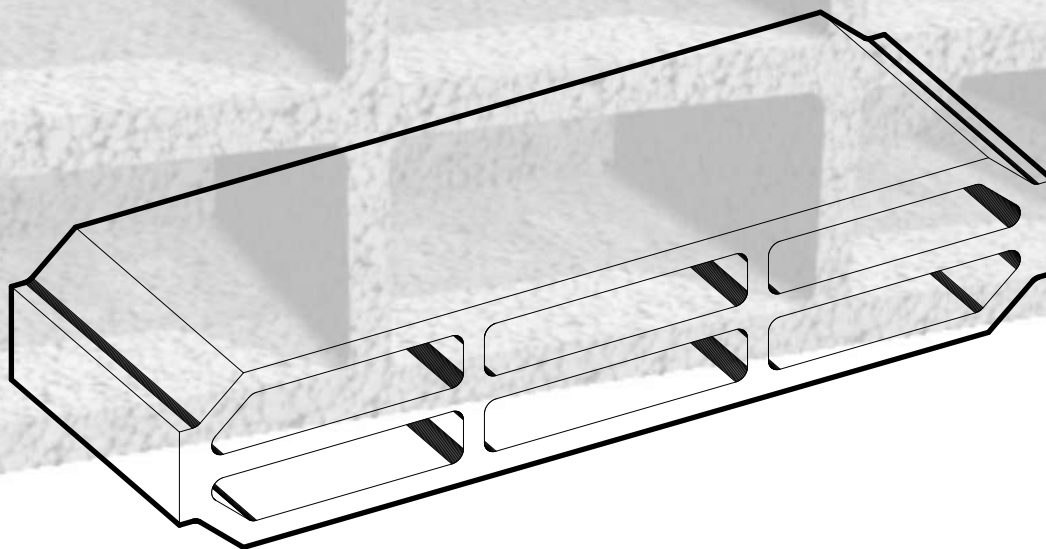

BLOCO 75X15X25

PDR060410_420A

© Presdouro, Pré-Esforçados Beira Douro, S.A.

L

H

E

75 CM

15 CM

25 CM

BLOCO 75X15X25

ARGILA EXPANDIDA - 13.0 KG

PDR060410_420A

presdouro@presdouro.pt

(+351) 256 910 370

www.presdouro.pt