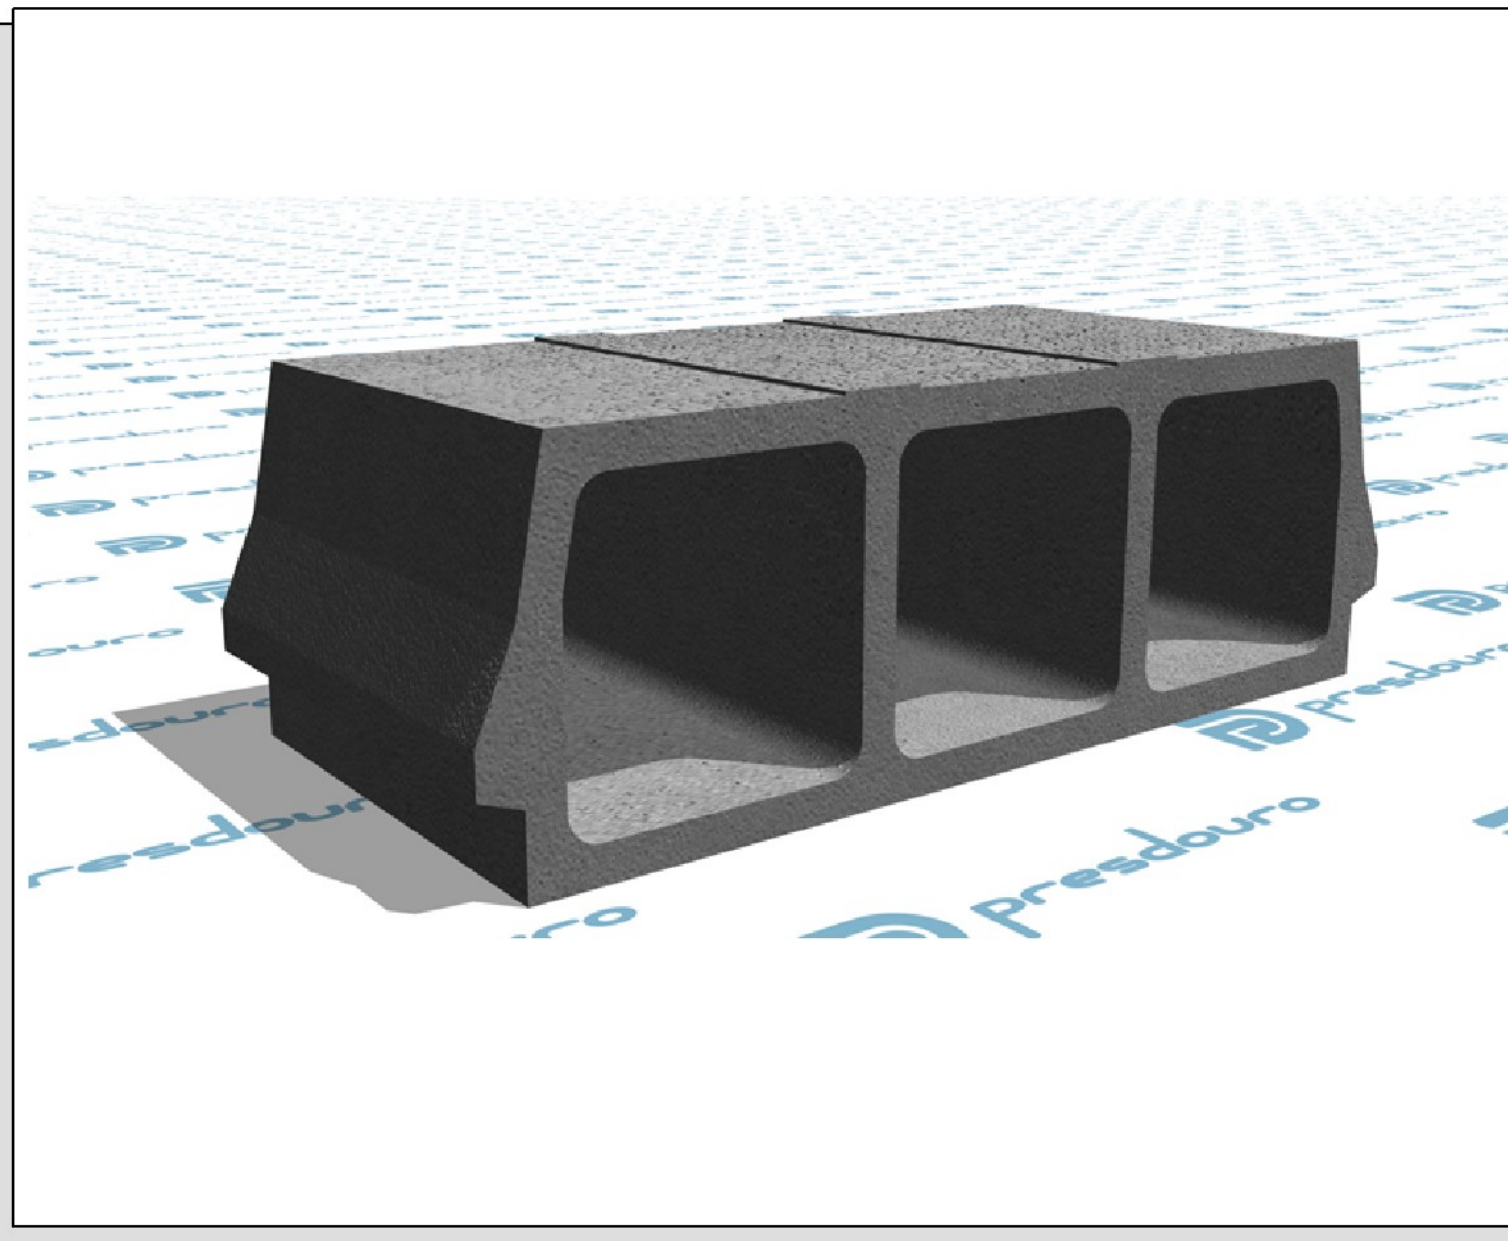

ABOBADILHA BL50x18

LARGURA (no ressalto)

[500 mm]

[540 mm]

ALTURA

[180 mm]

PESO

[9.0 kg]