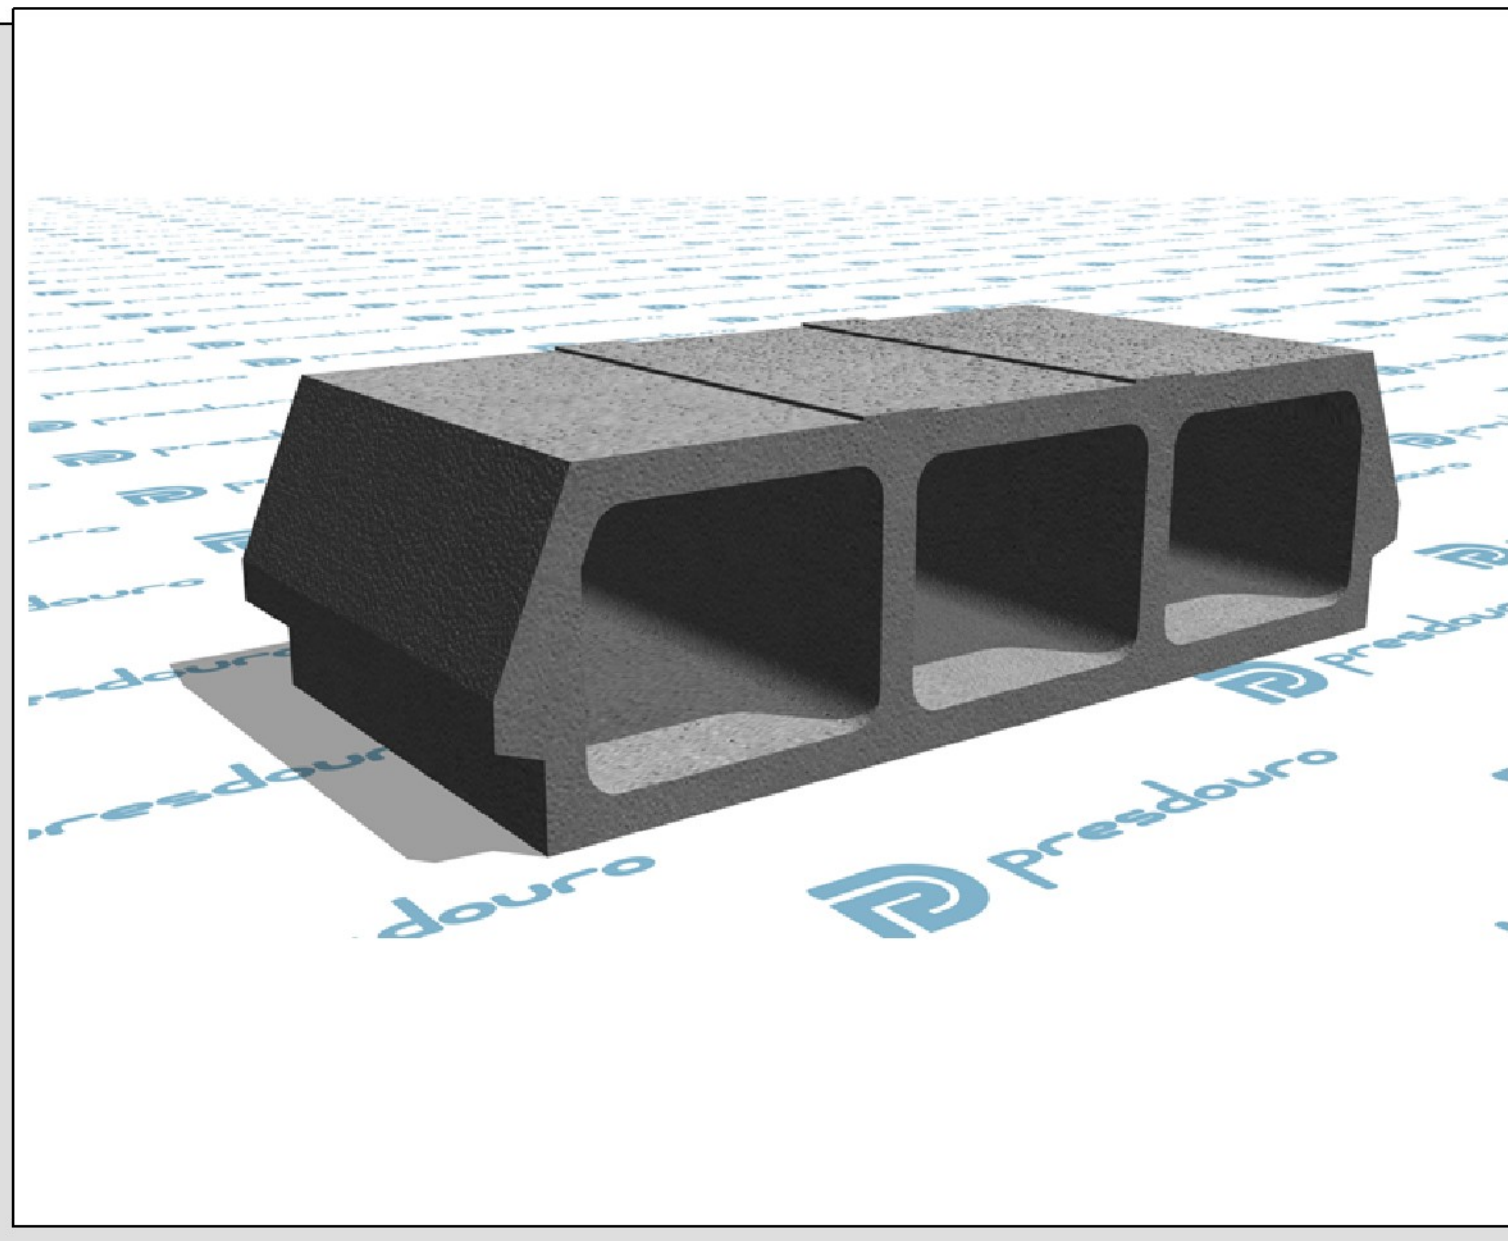

ABOBADILHA BL50x15

LARGURA (no ressalto)

[500 mm]

[540 mm]

ALTURA

[150 mm]

PESO

[8.0 kg]