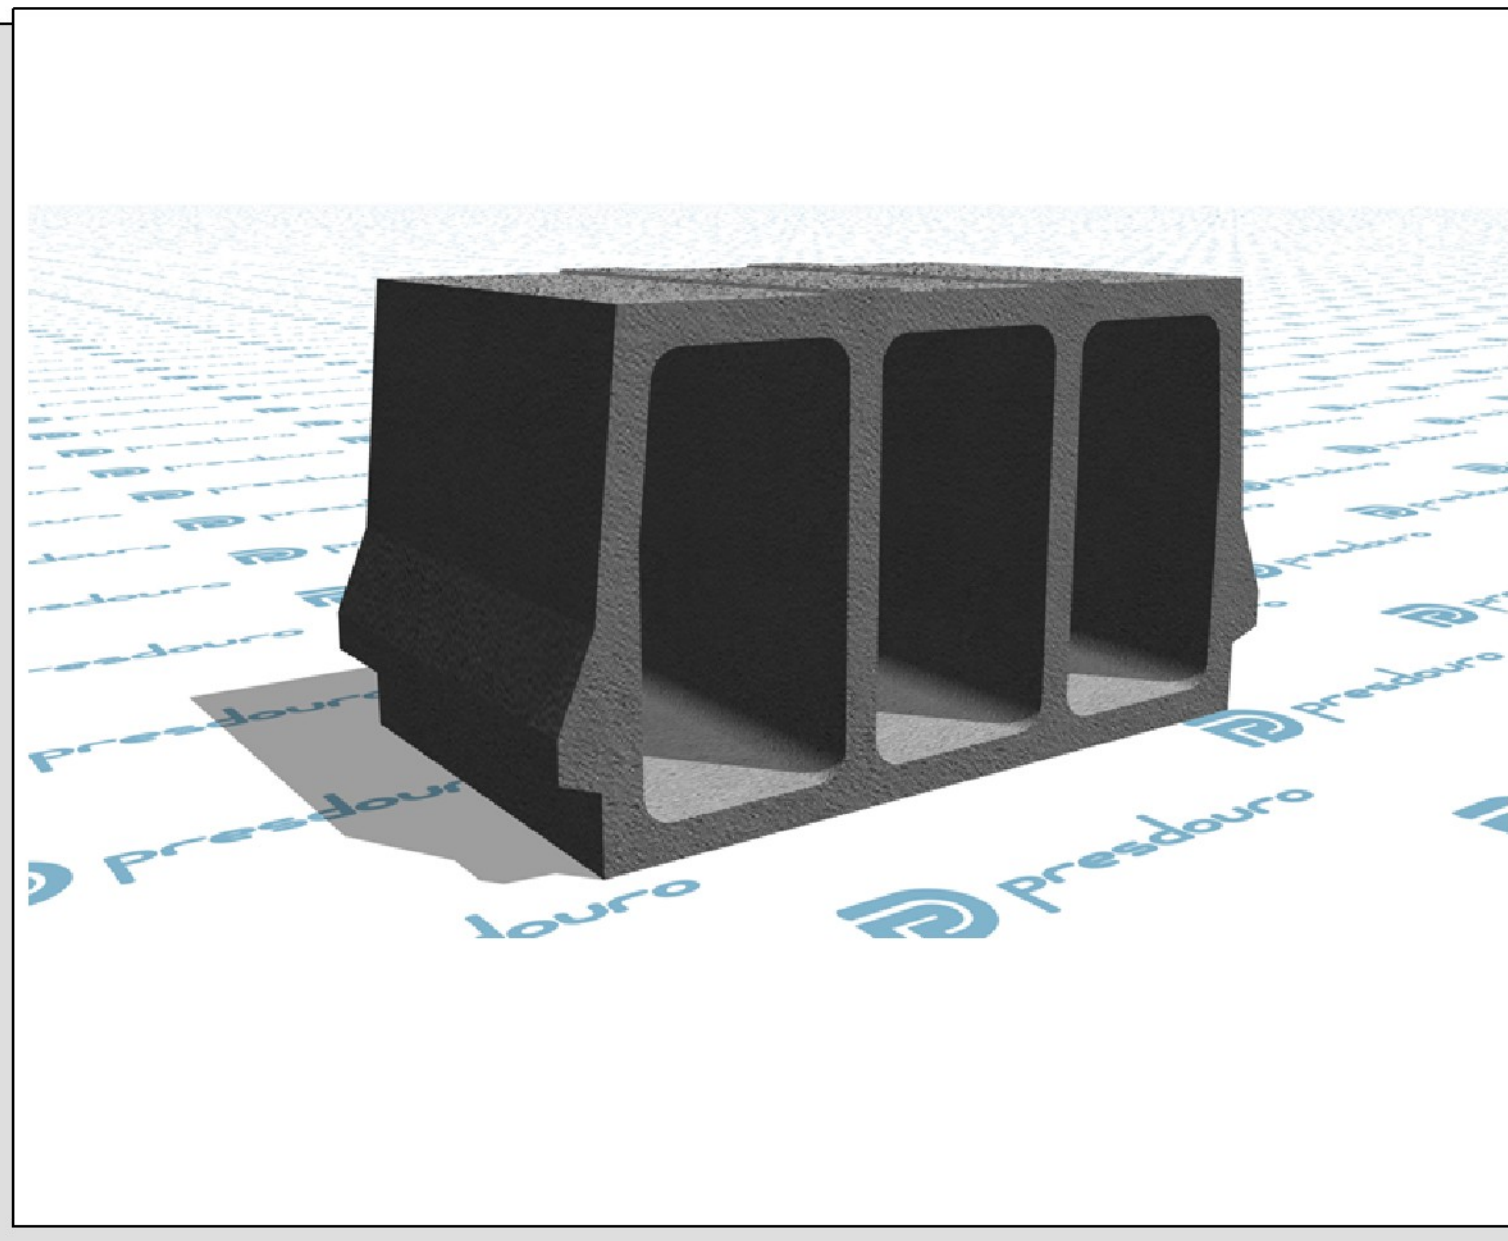

## ABOBADILHA BL40x24

### LARGURA ( no ressalto )

[ 400 mm ]

[ 440 mm ]

### ALTURA

[ 240 mm ]

### PESO

[ 8.5 kg ]

 presdouro