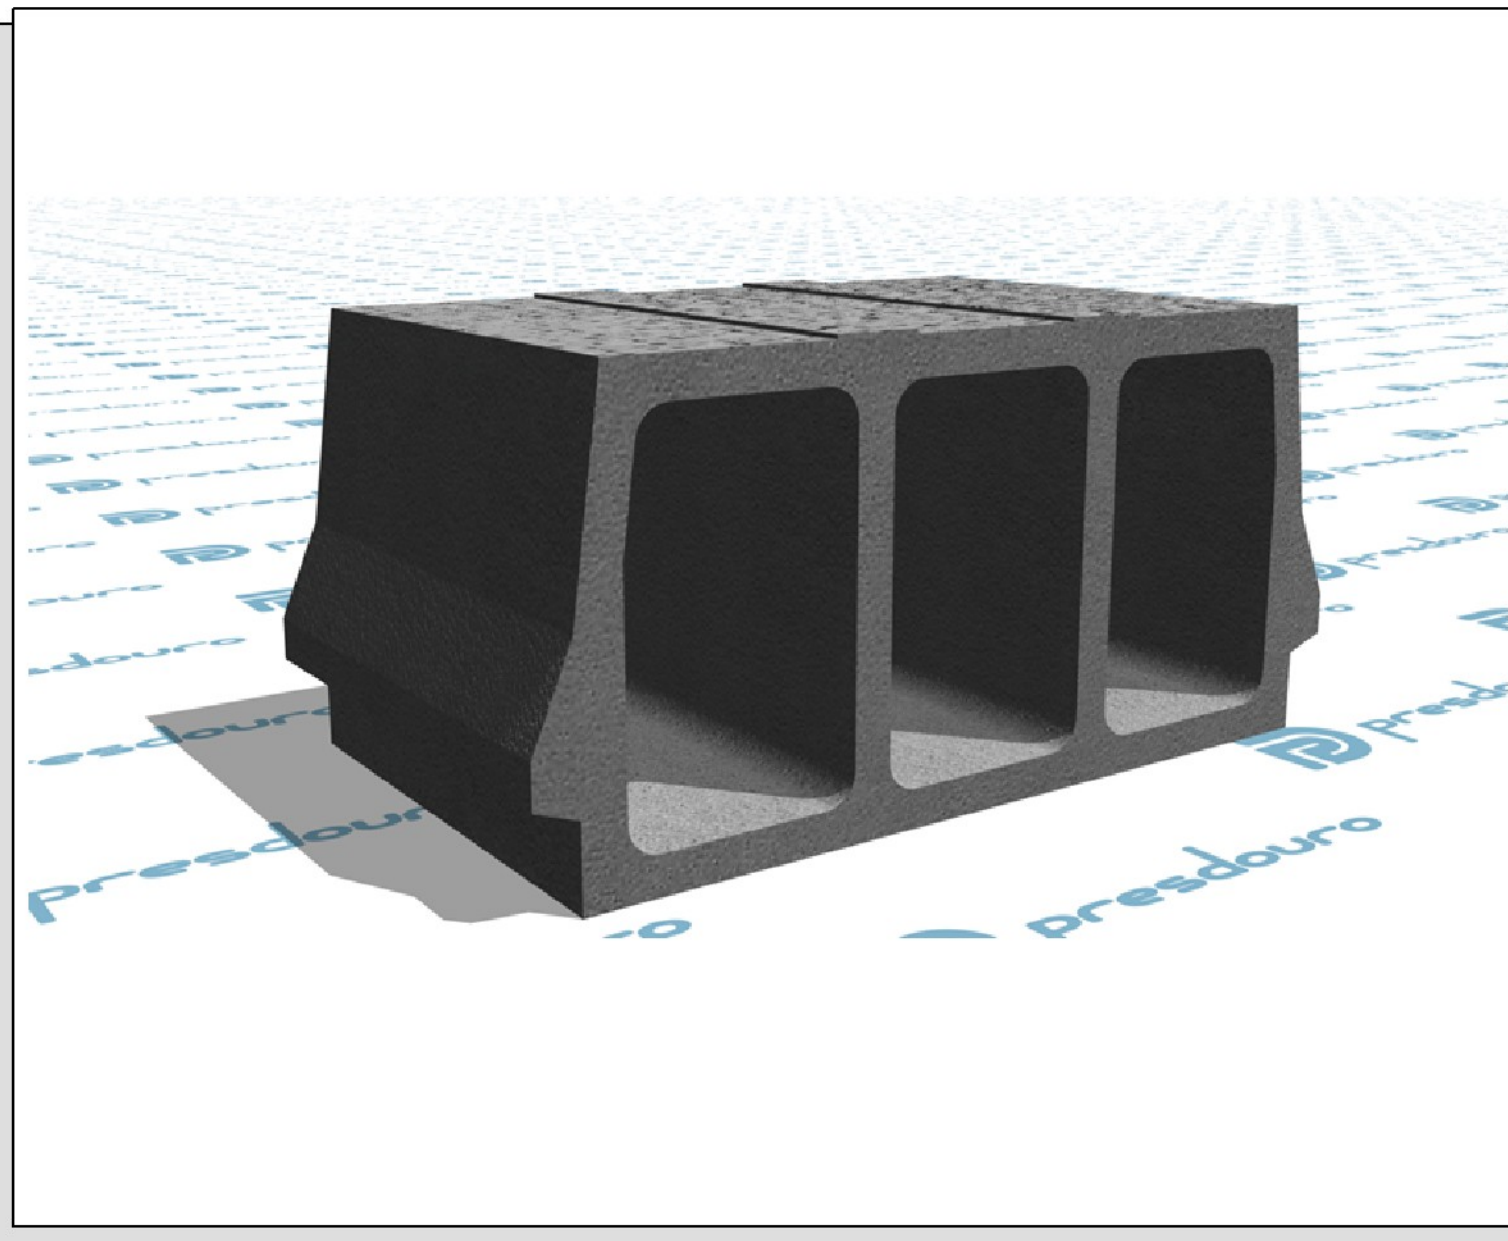

## ABOBADILHA BL40x21

### LARGURA ( no ressalto )

[ 400 mm ]

[ 440 mm ]

### ALTURA

[ 210 mm ]

### PESO

[ 10.0 kg ]

 presdouro