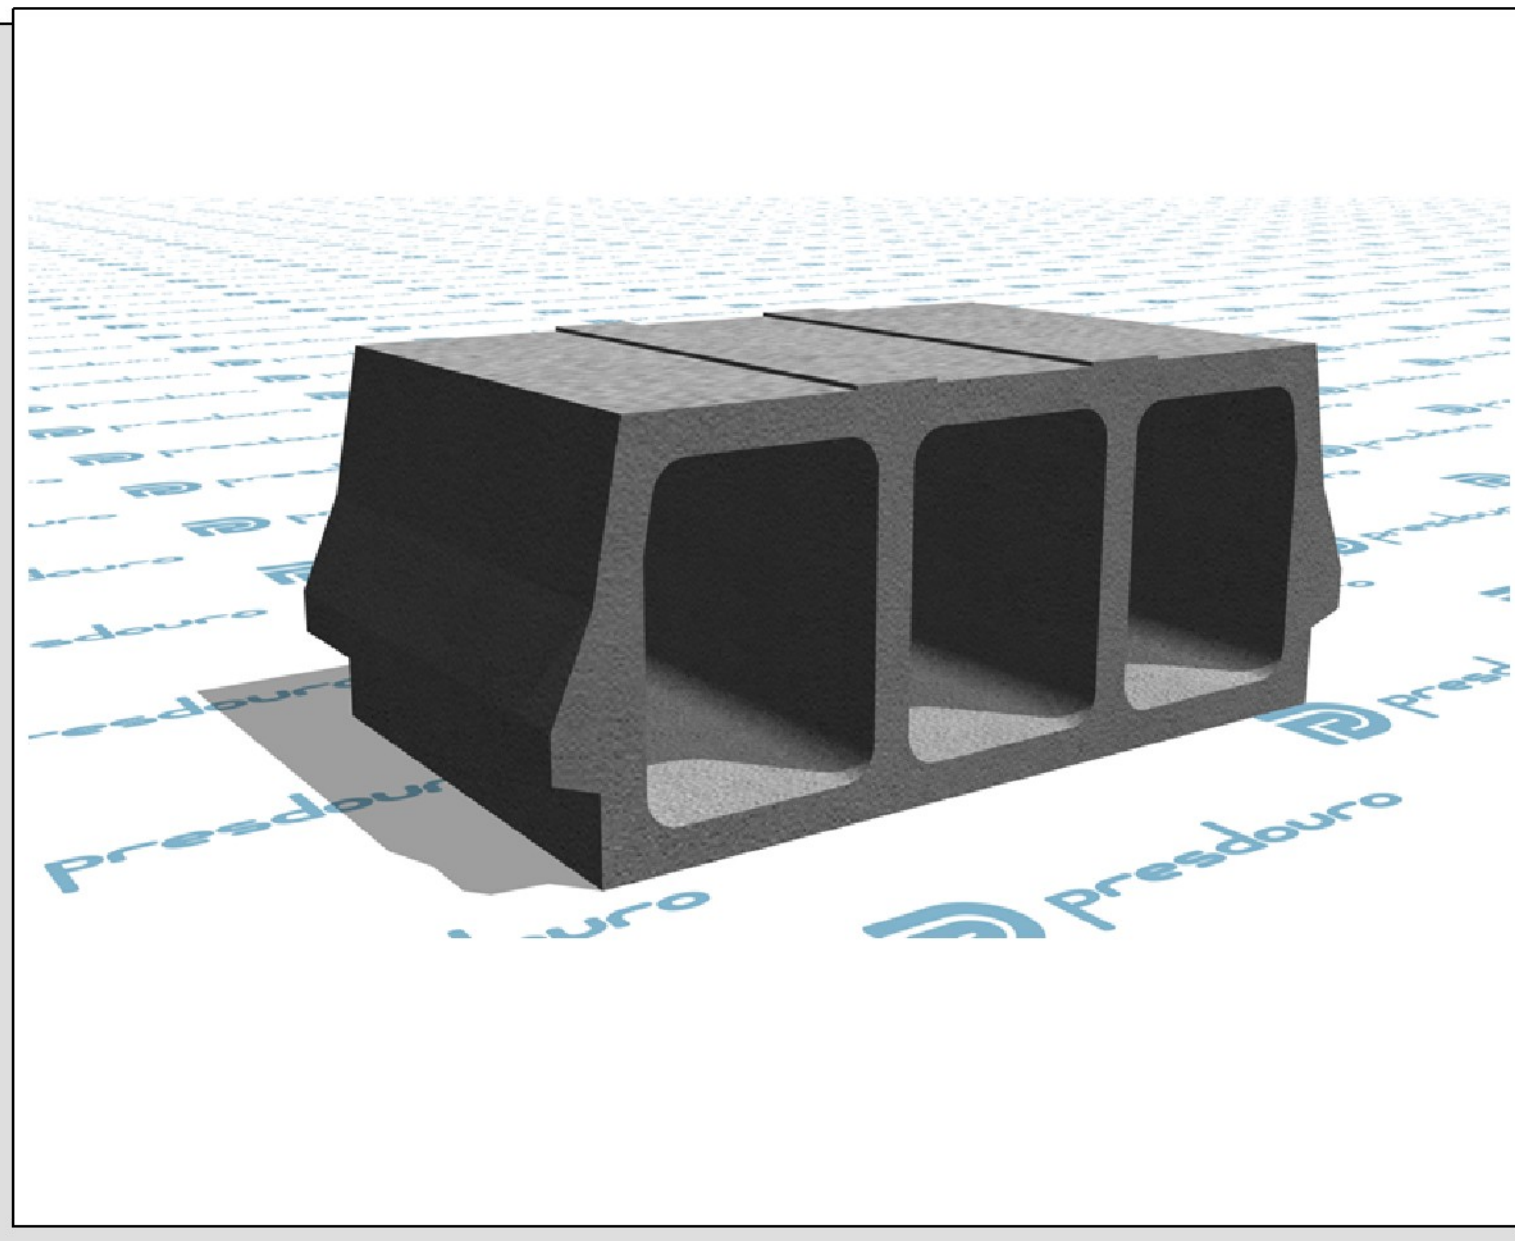

## ABOBADILHA BL40x18

### LARGURA ( no ressalto )

[ 400 mm ]

[ 440 mm ]

### ALTURA

[ 180 mm ]

### PESO

[ 9.0 kg ]

 presdouro