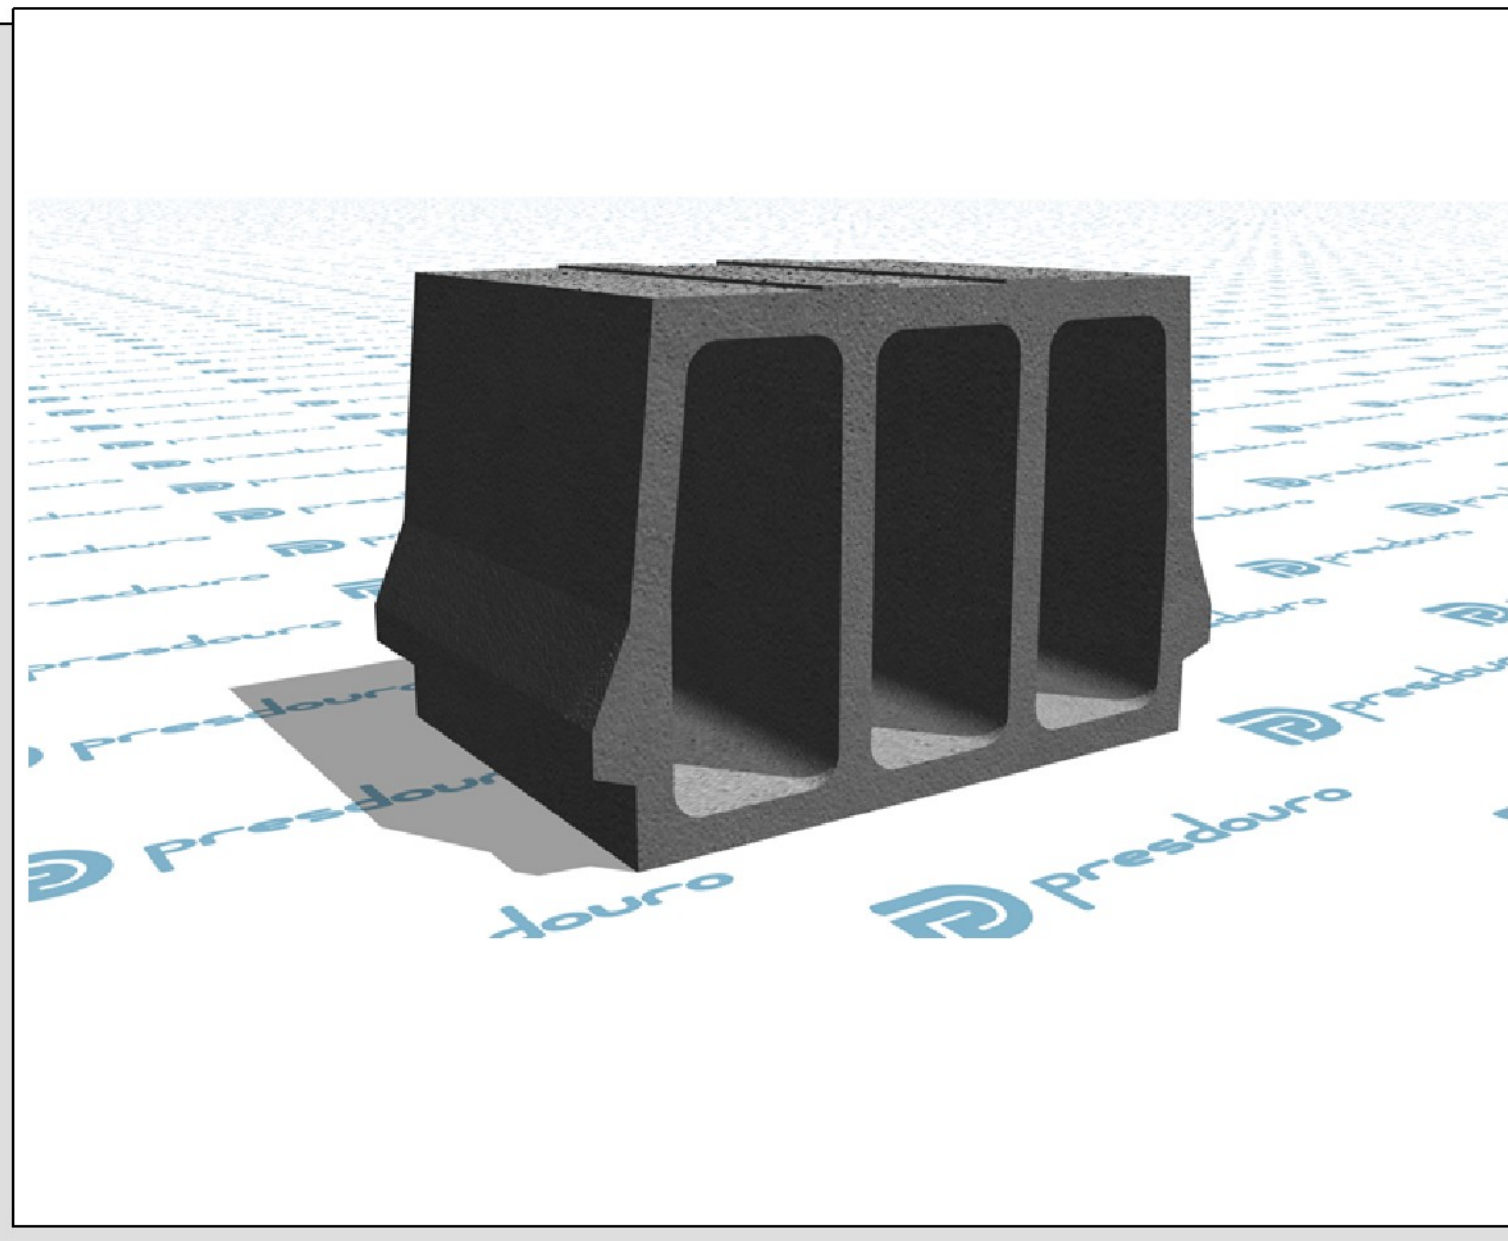

## ABOBADILHA BL33x24

### LARGURA ( no ressalto )

[ 330 mm ]

[ 370 mm ]

### ALTURA

[ 240 mm ]

### PESO

[ 8.0 kg ]

 presdouro