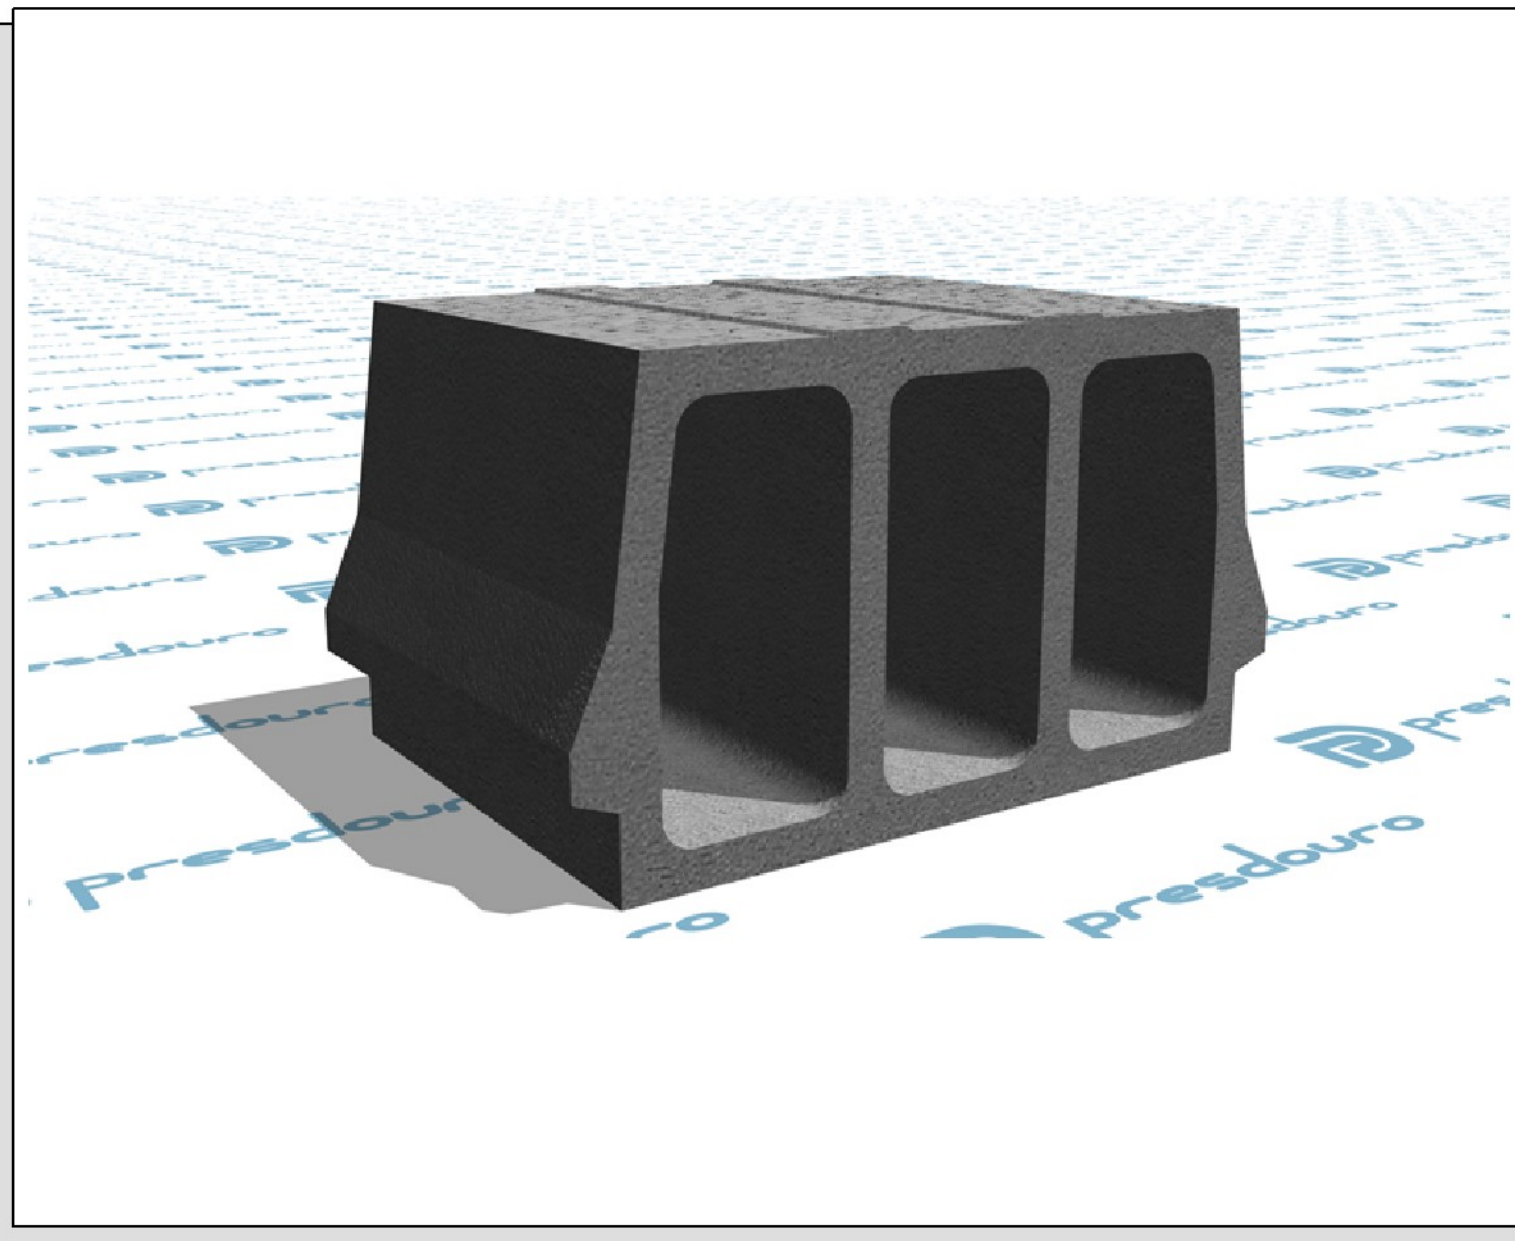

## ABOBADILHA BL33x21

### LARGURA ( no ressalto )

[ 330 mm ]

[ 370 mm ]

### ALTURA

[ 210 mm ]

### PESO

[ 7.5 kg ]

 presdouro