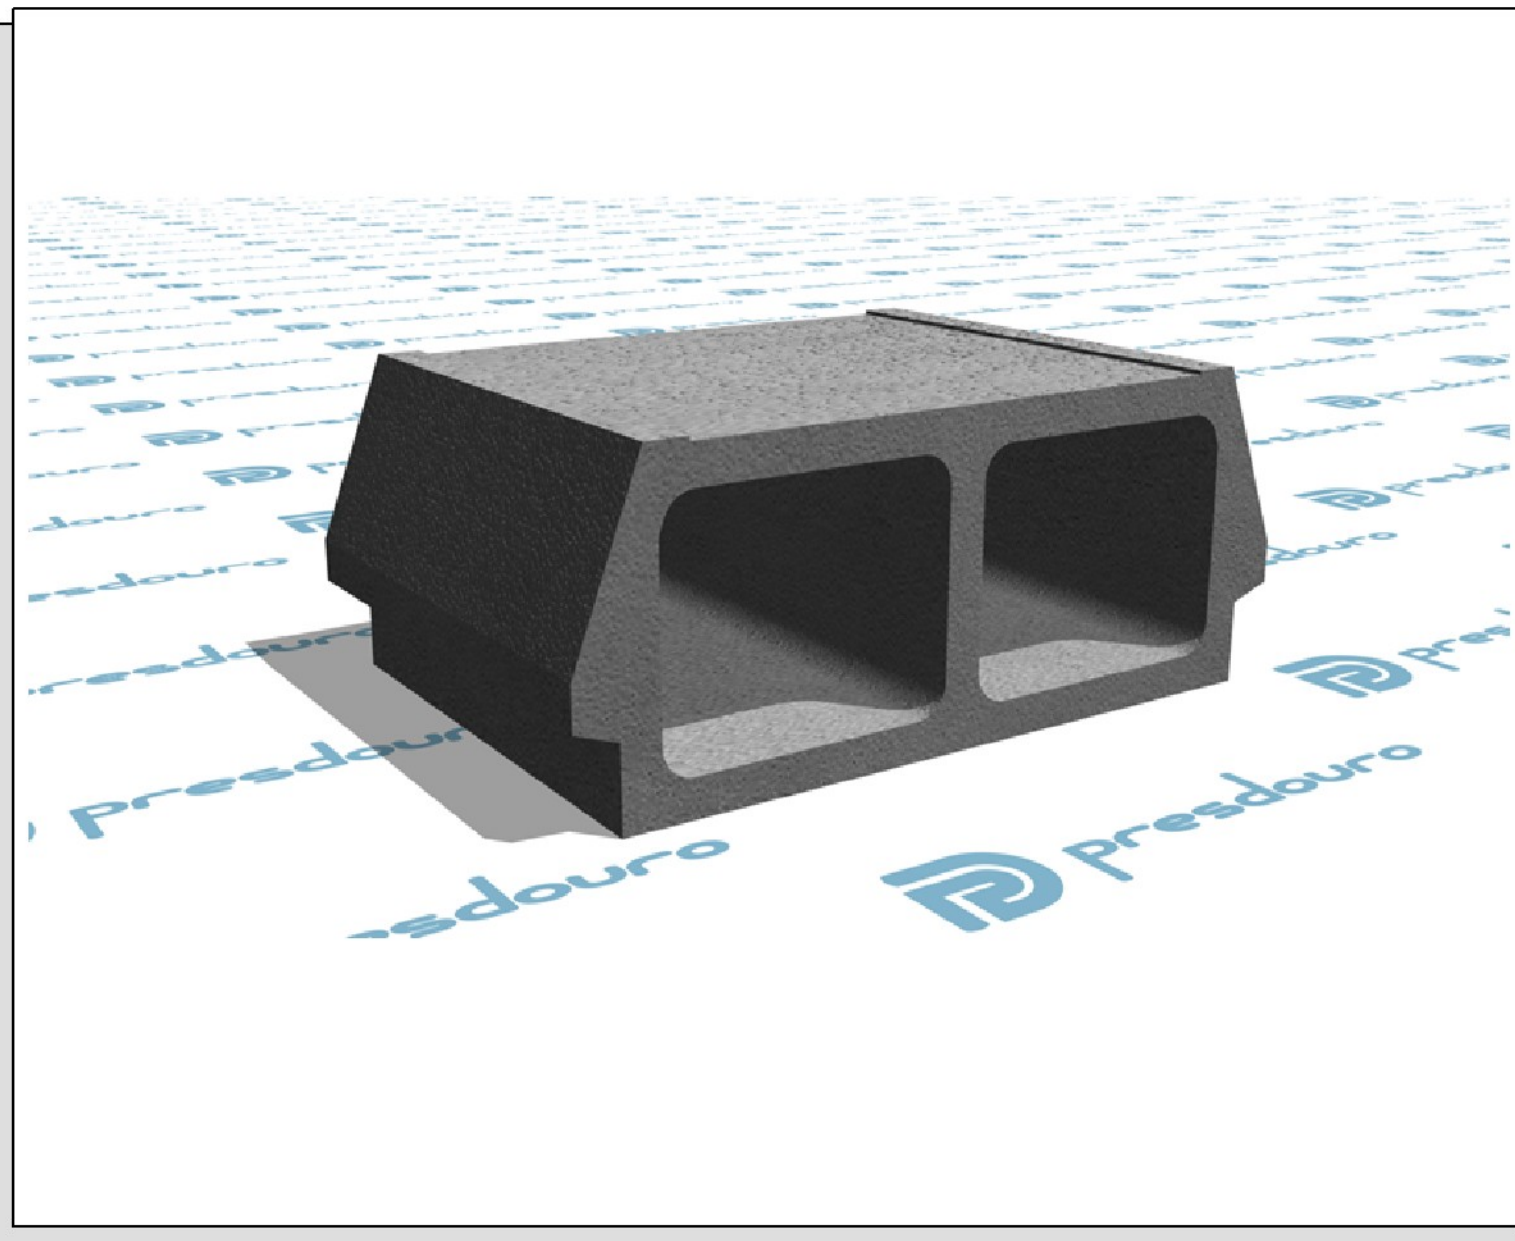

ABOBADILHA BL33x15

LARGURA (no ressalto)

[330 mm]

[370 mm]

ALTURA

[150 mm]

PESO

[6.0 kg]