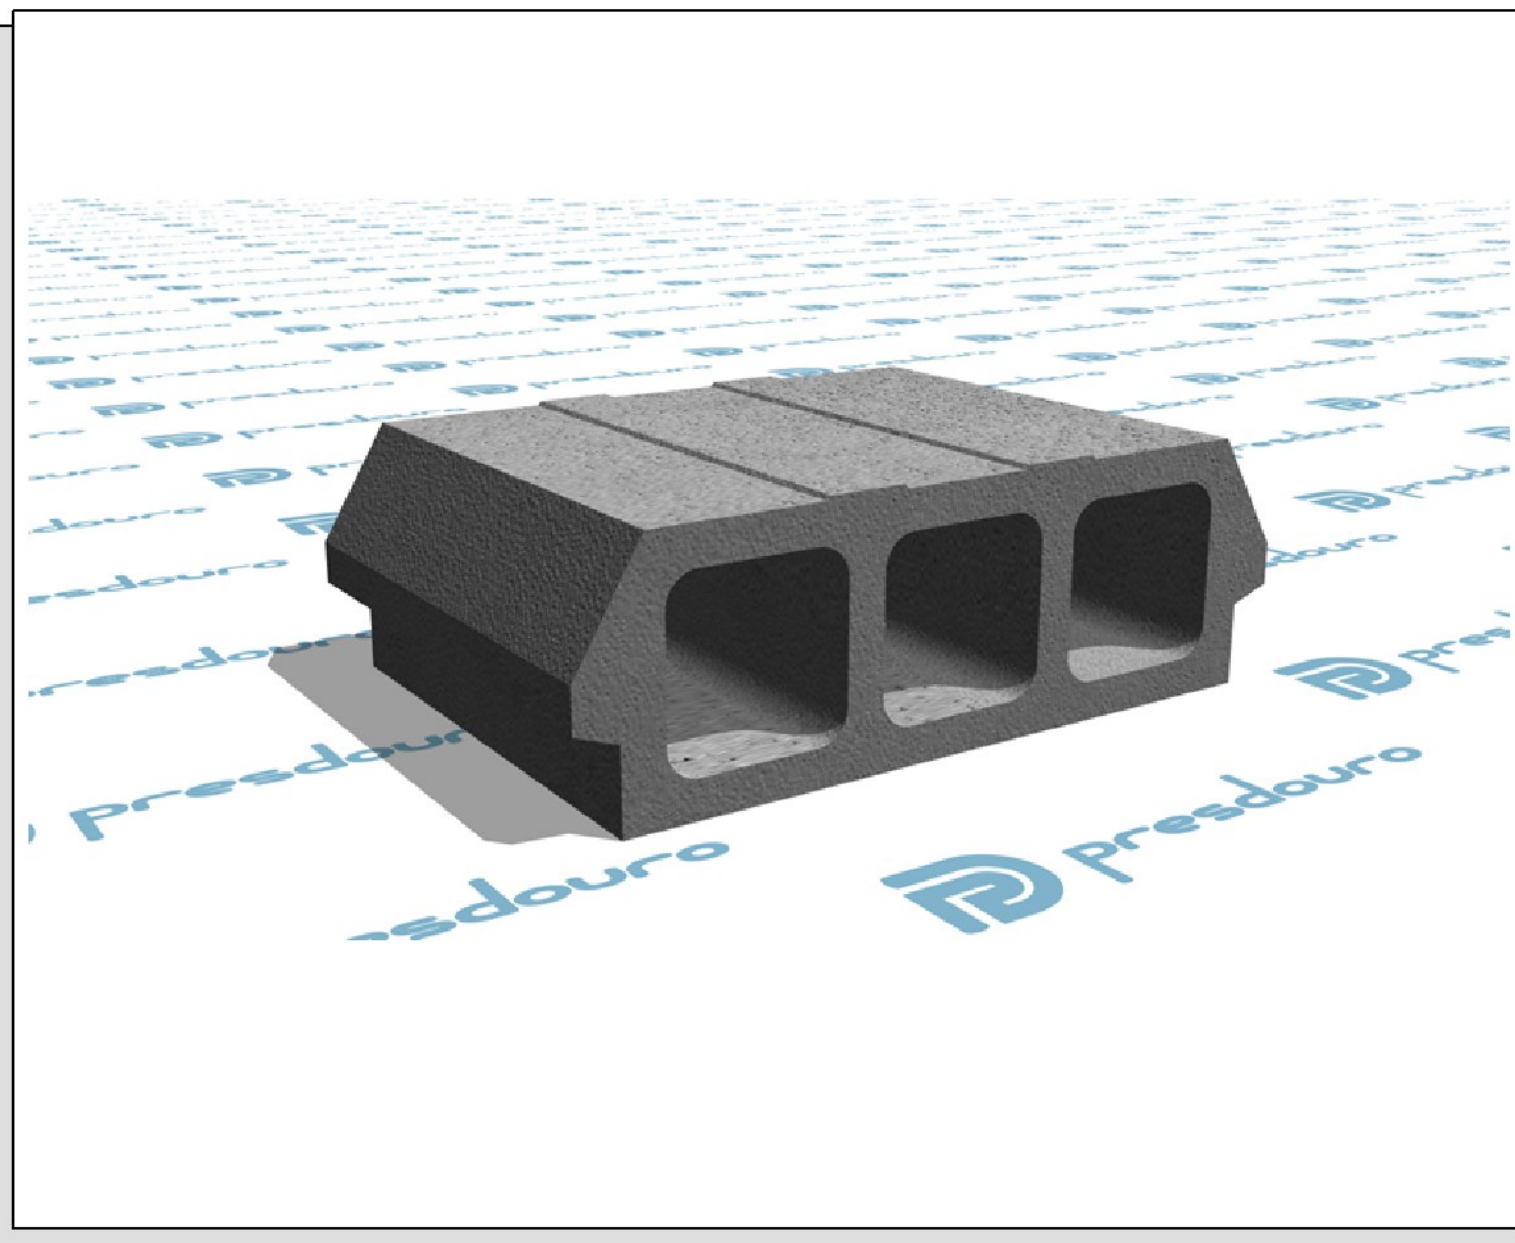

ABOBADILHA BL33x12

LARGURA (no ressalto)

[330 mm]

[370 mm]

ALTURA

[120 mm]

PESO

[5.5 kg]