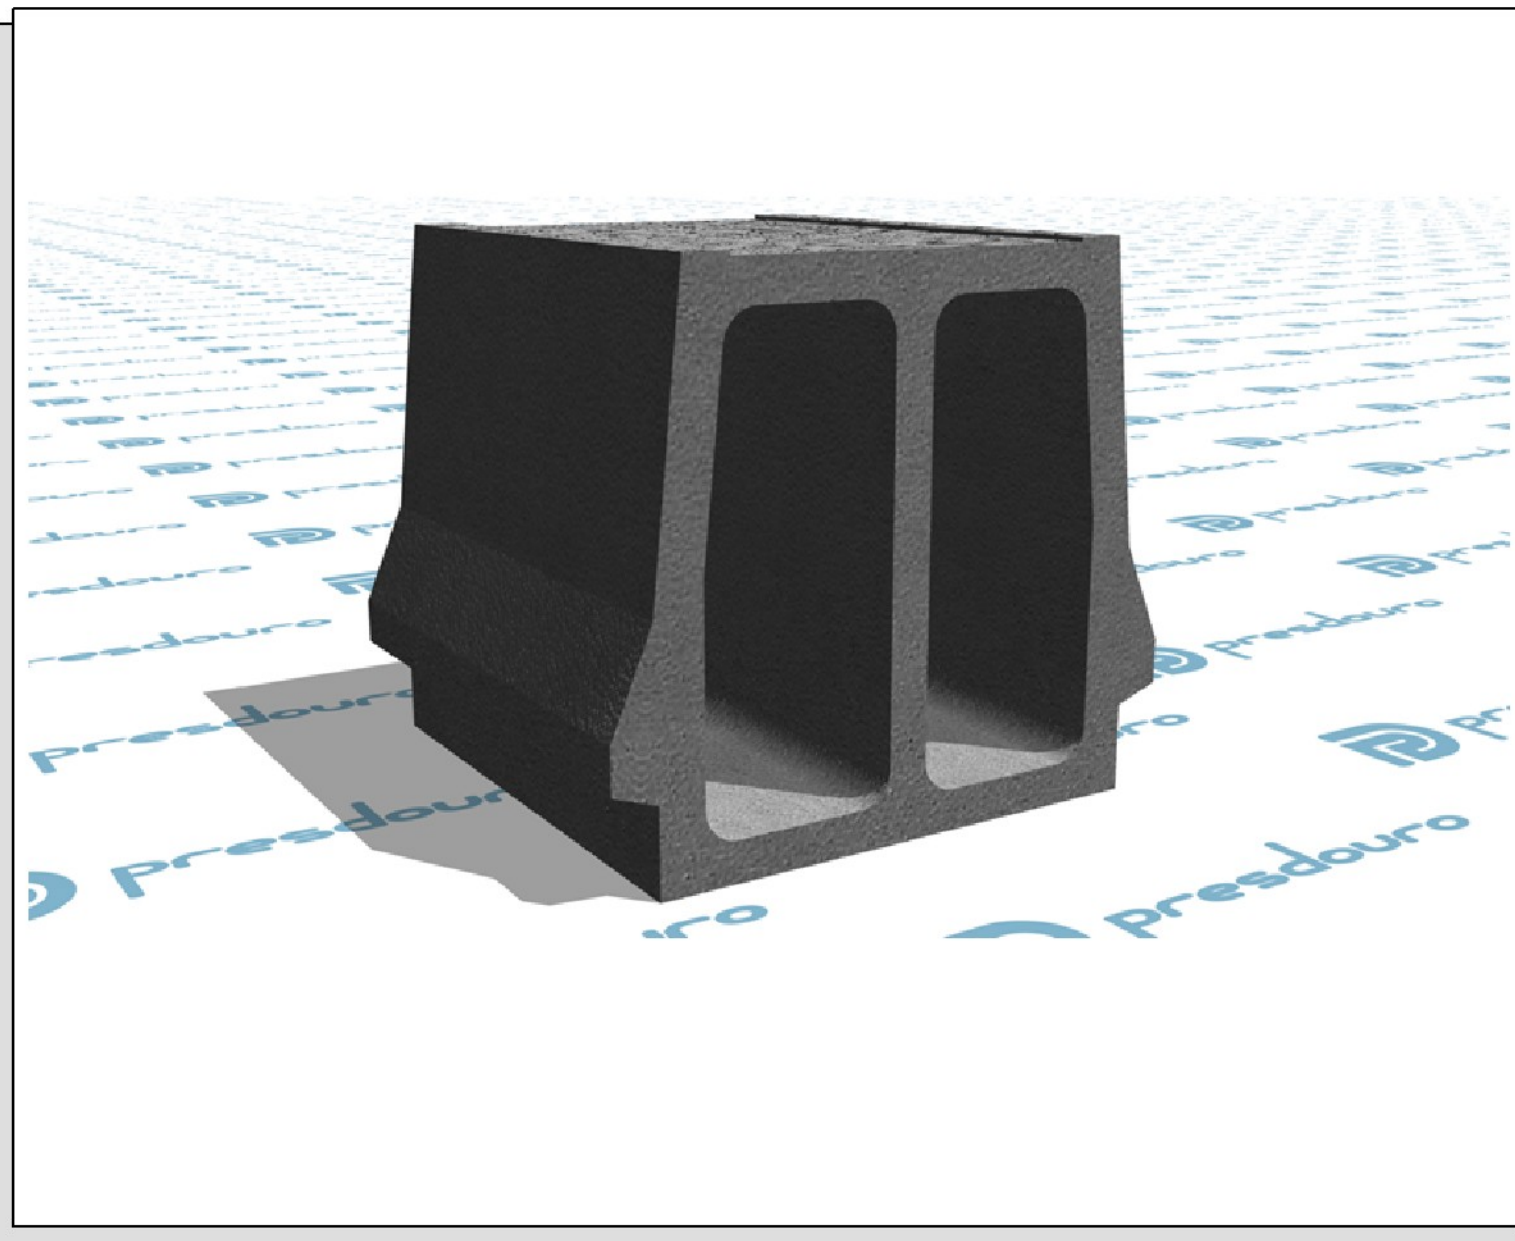

## ABOBADILHA BL23x24

### LARGURA ( no ressalto )

[ 230 mm ]

[ 270 mm ]

### ALTURA

[ 240 mm ]

### PESO

[ 6.0 kg ]

 presdouro