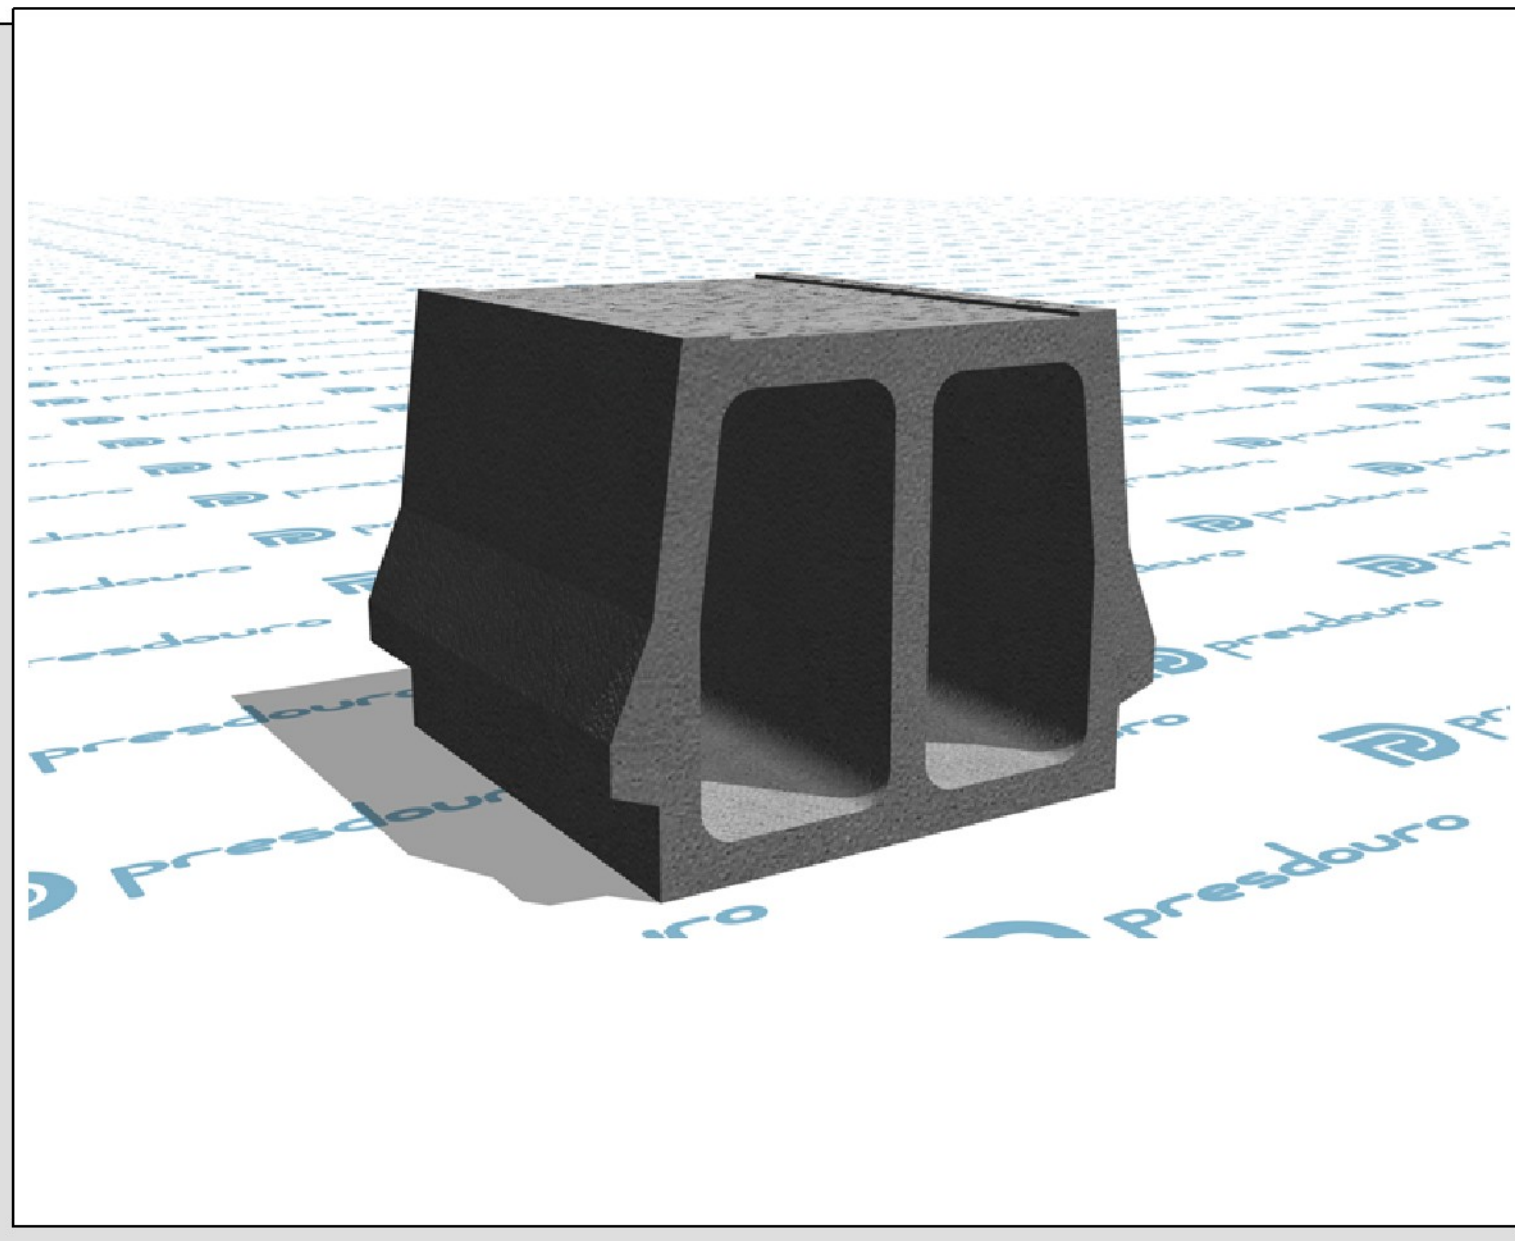

## ABOBADILHA BL23x21

### LARGURA ( no ressalto )

[ 230 mm ]

[ 270 mm ]

### ALTURA

[ 210 mm ]

### PESO

[ 5.5 kg ]

 presdouro