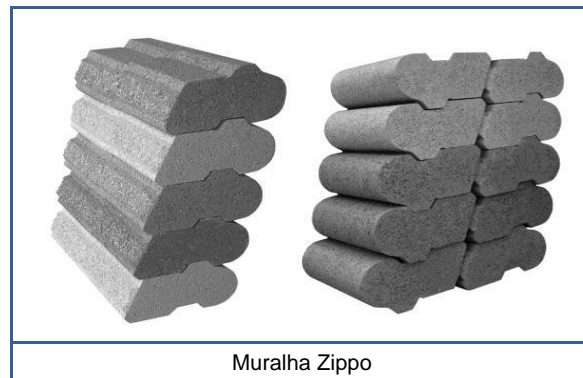

Muros de Suporte

	Tipo	Preço
--	------	-------

Floreiras	Normal (ϕ : 500; Altura: 300)	1,61
	Castanha (ϕ : 500; Altura: 300)	1,90

	Cor	Preço
--	-----	-------

Muralhas Zippo	Cinza	1,50
	Castanho	1,73
	Amarelo	1,84
	Vermelho	1,84