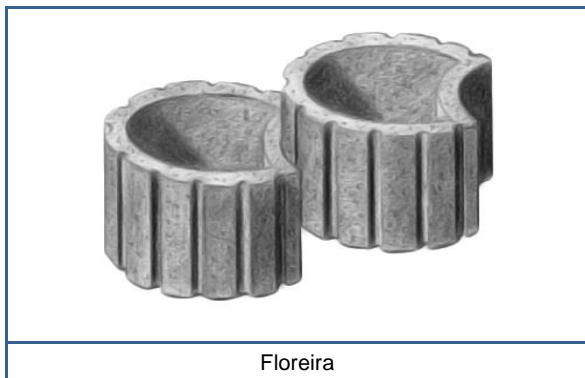

Muros de Suporte

	Tipo	Preço
--	------	-------

Floreiras	Normal (ϕ : 500; Altura: 300)	1,61
	Castanha (ϕ : 500; Altura: 300)	1,90

	Cor	Preço
--	-----	-------

Muralhas Zippo	Cinza	1,50
	Castanho	1,73
	Amarelo	1,84
	Vermelho	1,84