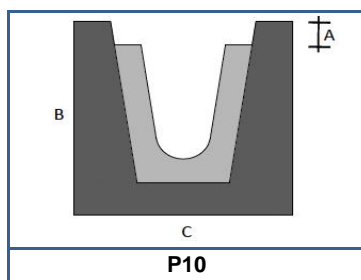

Canaletes

Preço do Canaleta

P10 A=20; B=165; C=165; L=1000	4,89
P15 A=20; B=225; C=225; L=1000	6,45
P20 A=20; B=230; C=280; L=1000	8,11
P25 A=20; B=310; C=350; L=1000	17,25
P10R A=40; B=165; C=165; L=1000	4,89
P15R A=40; B=225; C=225; L=1000	6,45
P20R A=40; B=230; C=280; L=1000	8,11
P25R A=40; B=310; C=350; L=1000	17,25
Lid (fundo fechado) B=100; C=310; L=1000	8,63
Lid com Grelha (fundo aberto) B=100; C=310; L=1000	37,38

Nota: Medidas em milímetros

Preço da Grelha Estampada

Preço da Grelha Reforçada (malha 30x30)

3,45	---
4,60	---
6,90	---
11,50	---
---	10,35
---	15,53
---	20,70
---	26,45
S/ Grelha	
C/ Grelha Incluída