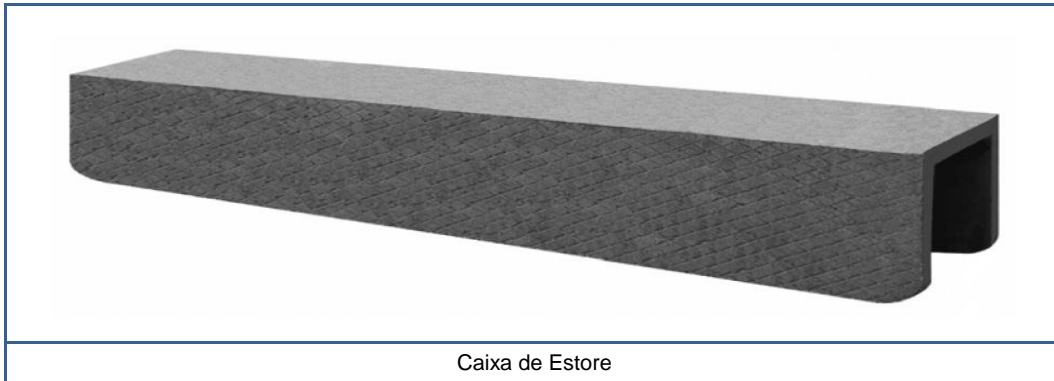

Caixas de Estore

	Peso/m aprox.	Comprimentos Disponíveis (outras medidas por encomenda)	Preço
Caixas de Estore	55 kg	de 1,00 a 3,00 m - cortes de 10 em 10 cm de 3,20 a 5,00 m - cortes de 20 em 20 cm	≤ 2 m → 6,90 €/m
			> 2 m → 7,48 €/m