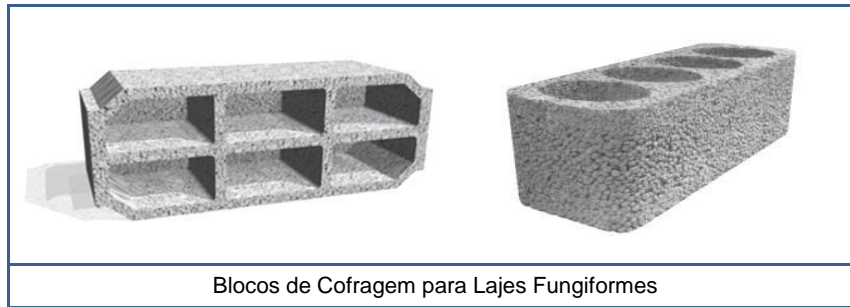

**Blocos de Cofragem para Lajes Fungiformes**

Tipo	Preço
------	-------

Blocos de Cofragem para Lajes Fungiformes	75x15x25	0,94
	75x20x25	1,00
	75x25x25	1,13
	75x30x25	1,35
	75x34x25	1,47
	75x40x25	1,70
	65x15x21,5	0,68
	65x20x21,5	0,77
	65x25x21,5	0,91
	65x30x21,5	1,04
	65x34x21,5	1,17
	65x40x21,5	1,52
	60x16x30	0,77
	60x19,5x30	0,91
	60x24x30	1,13
	60x30x30	1,30
	80x20x26,7	1,41
	80x25x26,7	1,58
	80x30x26,7	1,69