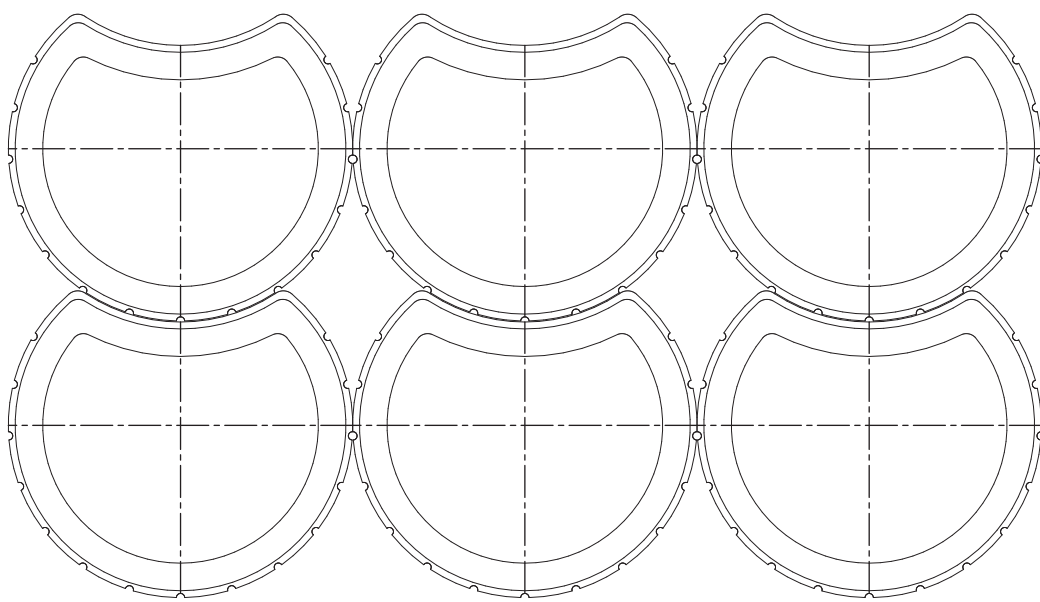

MURO FLOREIRA
PDRPORM1504

© Presdouro, Pré-Esforçados Beira Douro, S.A.

MURO FLOREIRAS COM INCLINAÇÃO 1/1	
PLANTA E ALÇADOS	PDRPORM1504
presdouro@presdouro.pt	(+351) 256 910 370
www.presdouro.pt	