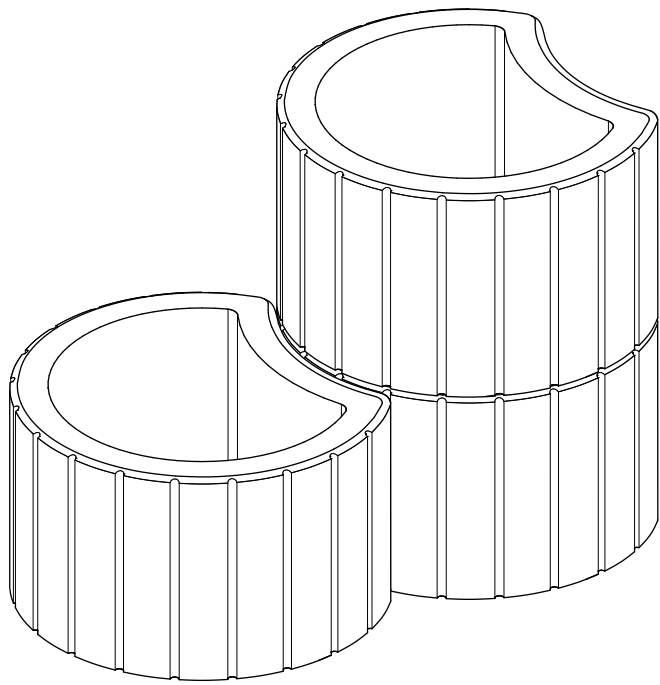

MURO FLOREIRA  
PDRPORM1502

© Presdouro, Pré-Esforçados Beira Douro, S.A.

DESENHOS TÉCNICOS - SEM ESCALA		FLOREIRAS
		PDRPORM1502
presdouro@presdouro.pt	(+351) 256 910 370	www.presdouro.pt