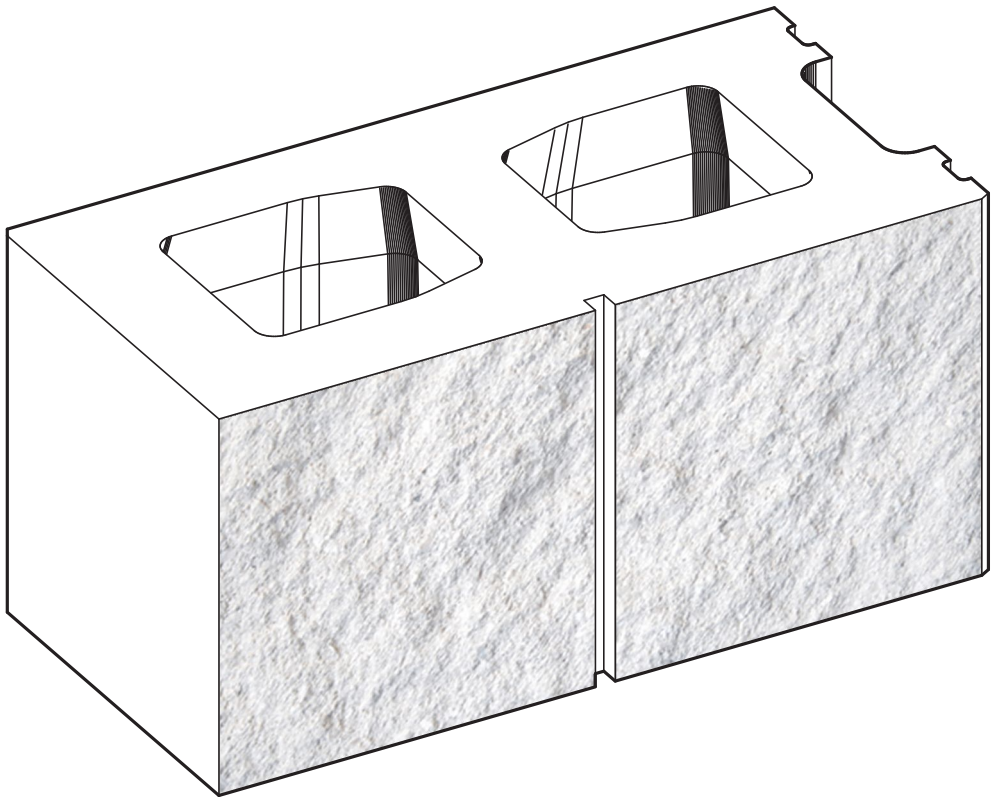

BLOCO C
PDRSRBC0501

PLANTA

VISTA

© Presdouro, Pré-Esforçados Beira Douro, S.A.

		BLOCO C	
L X E X H CM	39 x 19 x 19	SPLIT RANHURADO	
presdouro@presdouro.pt	(+351) 256 910 370	www.presdouro.pt	