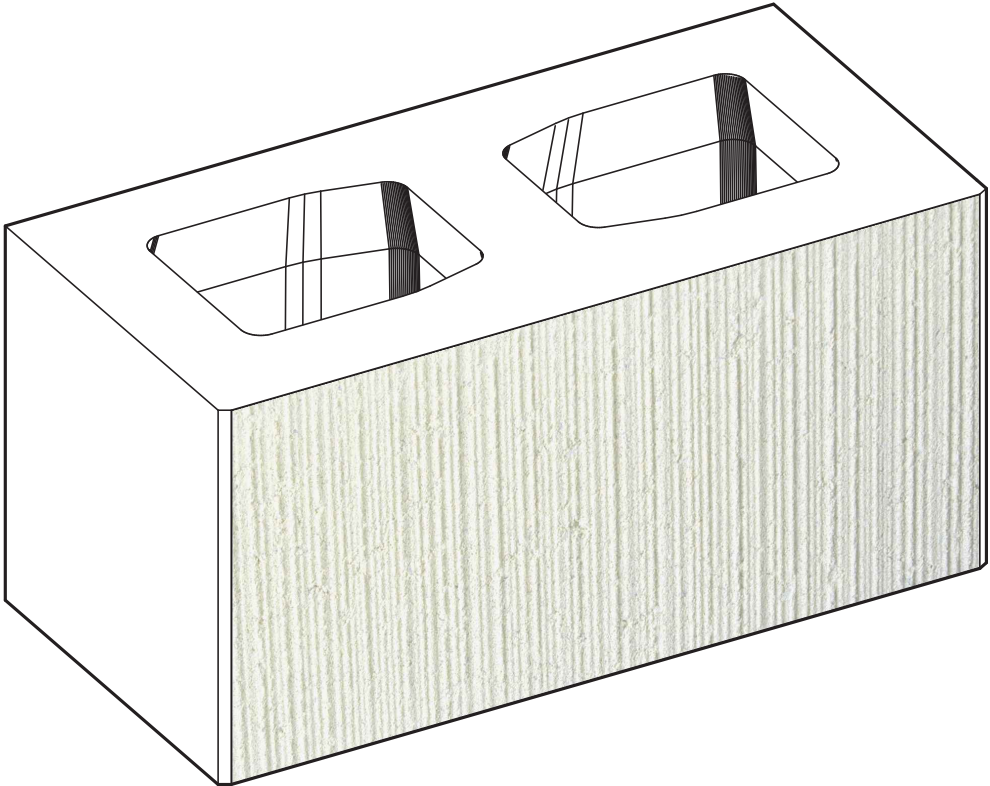

BLOCO D  
PDRLEBD0501

PLANTA

VISTA

© Presdouro, Pré-Esforçados Beira Douro, S.A.

|                        |                    |                  |  |
|------------------------|--------------------|------------------|--|
|                        |                    | <b>BLOCO D</b>   |  |
| L X E X H CM           | 39 x 19 x 19       | LISO ESCOVADO    |  |
| presdouro@presdouro.pt | (+351) 256 910 370 | www.presdouro.pt |  |