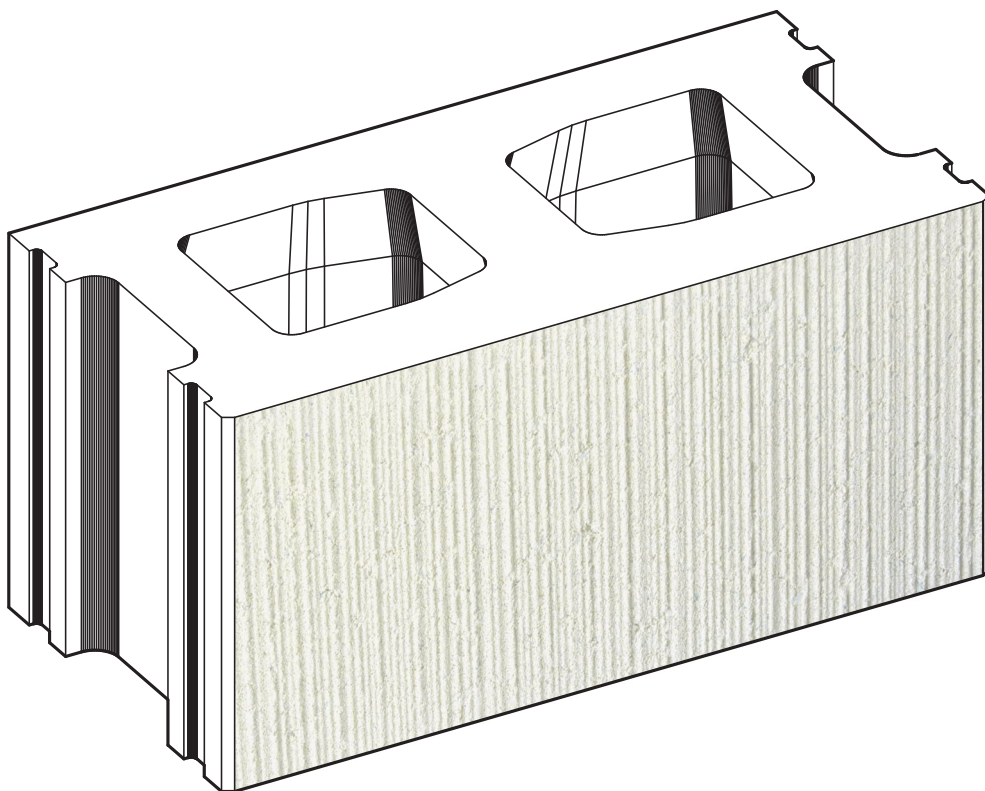

BLOCO A
PDRLEBA0501

PLANTA

VISTA

© Presdouro, Pré-Esforçados Beira Douro, S.A.

		BLOCO A
L X E X H CM	39 x 19 x 19	LISO ESCOVADO
presdouro@presdouro.pt	(+351) 256 910 370	www.presdouro.pt