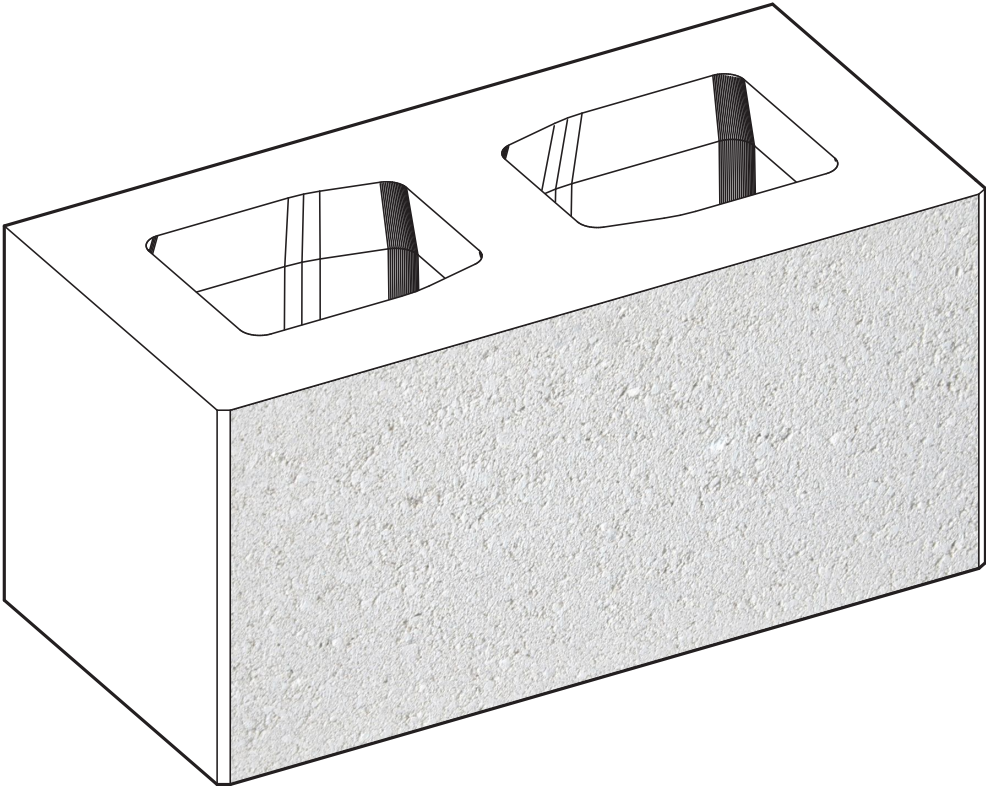

BLOCO D
PDRLBD0501

PLANTA

VISTA

© Presdouro, Pré-Esforçados Beira Douro, S.A.

| | | | |
|------------------------|--------------------|------------------|--|
| | | BLOCO D | |
| | | LISO | |
| L X E X H CM | 39 x 19 x 19 | | |
| presdouro@presdouro.pt | (+351) 256 910 370 | www.presdouro.pt | |