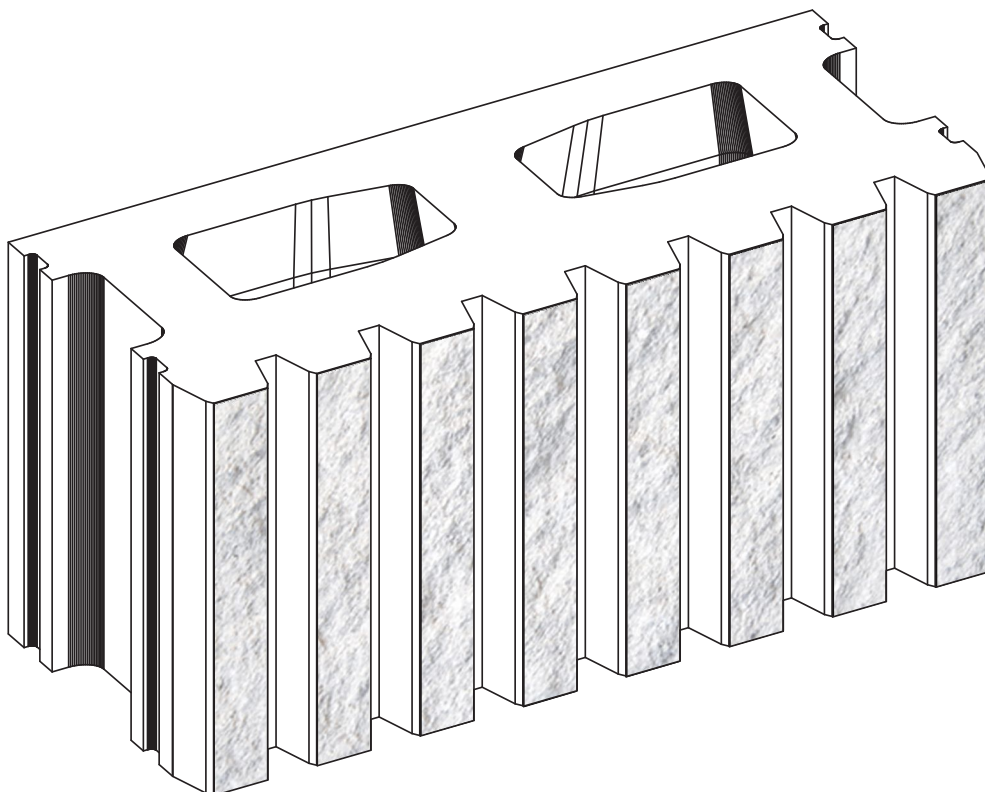

BLOCO A 14
PDRSCBA140501

PLANTA

VISTA

© Presdouro, Pré-Esforçados Beira Douro, S.A.

BLOCO A 14	
L X E X H CM 39 x 14 x 19	SPLIT CANELADO
presdouro@presdouro.pt	www.presdouro.pt

(+351) 256 910 370