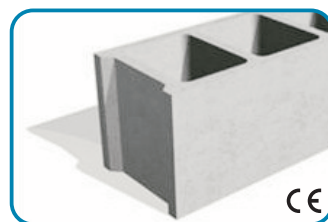

Blocos

Dimensões
(mm)

Peso aproximado
(kg/uni)

Unidades / Paleta

Bloco Vazado Face à Vista

500x200x100

12

120

500x200x150

15.5

84

500x200x200

19.2

60

400x200x280

22.5