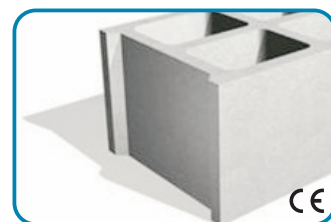

Blocos

Dimensões
(mm)

Peso aproximado
(kg/uni)

Unidades / Paleta

Bloco Vazado Face à Vista

500x200x100

12

120

500x200x150

15.5

84

500x200x200

19.2

60

400x200x280

22.5